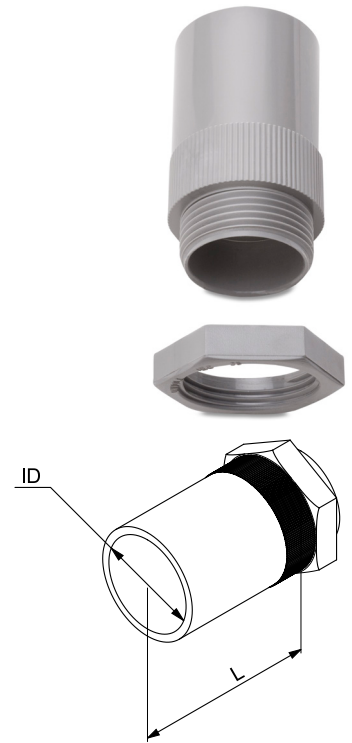

# Datenblatt

Produktbezeichnung	<b>AMT/LN GR</b>
Beschreibung	Rohranschluss mit Gegenmutter
Eigenschaften	zum Anschluss von Elektrorohren an Abzweig- und Panzerkästen
Farbe	schwarz, ähnlich RAL 9005

Art. Nr.	Nenndurchmesser	Gewindeanschlussgröße	Kleinpackung	Großpackung
020 792	20 mm	M20 x 1,5	100 St	1200 St
020 793	25 mm	M25 x 1,5	50 St	600 St

## Weitere technische Merkmale

Merkmal	
Ausführung	gerade
Drehbares Gewinde	Nein
Bauform	Außengewinde
Verbindungsart	Gewinde
Einteilig	Nein
Mit integriertem Halter	Nein
Werkstoff der Dichtung	ohne Dichtung
Werkstoff	PVC-U