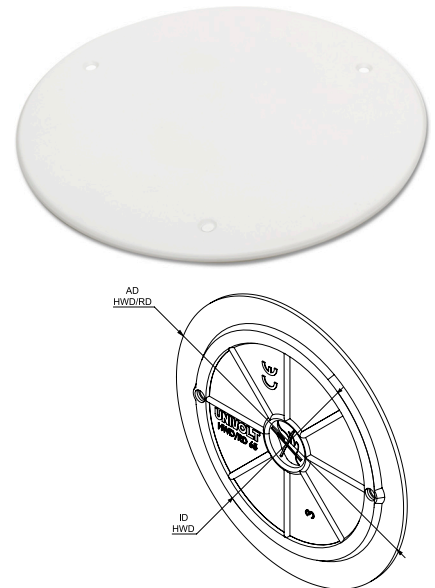

Datenblatt

Produktbezeichnung	HWAD/RD 120
Beschreibung	Randdeckel
Eigenschaften	für überstehende Dosenabdeckung, schraubbar
Farbe	weiß, ähnlich RAL 9010
Brandverhalten	nicht flammenverbreitend
Verwendung	für Hohlwand-Abzweigdosen
Klassifizierungscode	400 V, IP 30, H

Art. Nr.	Maße Deckel	Maße Dose	Kleinpackung	Großpackung
101 396	120 mm	Ø 120 mm	5 St	250 St

Merkmal	
Ausführung	Montagedeckel
Form	rund
Befestigungsart	Schraubdeckel
Mit Schrauben	Nein
Plombierbar	Nein
Halogenfrei	Nein
Werkstoff	PVC-U