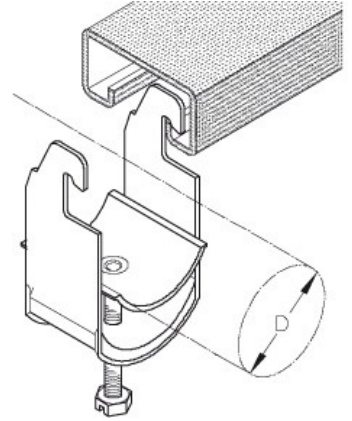

Datenblatt

Produktbezeichnung **K AC**

Beschreibung Kabelschelle

Eigenschaften für die Befestigung an C-Profil-Schienen mit einer Schlitzweite von 18/22 mm

Art. Nr.	Spannbereich	Max. Anzahl der Rohre	Kleinpackung
003 657	8 bis 12 mm	1	250 St
003 659	12 bis 16 mm	1	250 St
003 661	16 bis 20 mm	1	250 St
003 663	20 bis 24 mm	1	250 St
003 665	24 bis 28 mm	1	250 St
003 667	28 bis 32 mm	1	200 St
003 669	32 bis 36 mm	1	200 St
003 671	36 bis 40 mm	1	200 St
003 672	40 bis 44 mm	1	100 St
003 673	44 bis 48 mm	1	100 St
003 674	48 bis 52 mm	1	100 St
003 675	52 bis 56 mm	1	100 St
003 677	56 bis 60 mm	1	100 St
003 678	60 bis 64 mm	1	50 St
003 679	64 bis 70 mm	1	50 St
003 680	70 bis 76 mm	1	50 St
003 681	76 bis 82 mm	1	50 St
003 682	82 bis 88 mm	1	50 St
003 683	88 bis 94 mm	1	50 St
003 684	94 bis 100 mm	1	50 St
003 685	100 bis 110 mm	1	50 St
003 686	110 bis 120 mm	1	50 St
003 687	145 bis 150 mm	1	50 St
003 688	170 bis 175 mm	1	50 St
003 864	8 bis 12 mm	2	250 St
003 866	12 bis 16 mm	2	250 St
003 870	20 bis 24 mm	2	250 St
003 868	16 bis 20 mm	2	250 St
003 872	24 bis 28 mm	2	250 St
003 874	28 bis 32 mm	2	100 St
003 876	32 bis 36 mm	2	100 St
003 879	40 bis 44 mm	2	100 St
003 880	44 bis 48 mm	2	100 St
003 878	36 bis 40 mm	2	100 St

Datenblatt

Art. Nr.	Spannbereich	Max. Anzahl der Rohre	Kleinpackung
003 881	48 bis 52 mm	2	100 St
003 882	52 bis 56 mm	2	50 St
003 955	8 bis 12 mm	3	250 St
003 957	12 bis 16 mm	3	250 St
003 959	16 bis 20 mm	3	250 St
003 961	20 bis 24 mm	3	100 St
003 963	24 bis 28 mm	3	100 St

Weitere technische Merkmale

Merkmal	
Werkstoff Schelle	Stahl
Oberfläche Schelle	feuerverzinkt
Werkstoff Schraube	Stahl
Montageart	C-Profil
Mit Kunststoffwanne	Nein
Mit Metallwanne	Ja
Halogenfrei	Ja