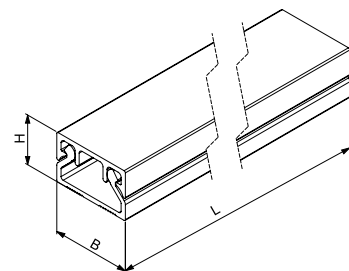

Datenblatt

Produktbezeichnung	MIKA WS
Beschreibung	Minikanal
Eigenschaften	einzügig, mit doppelseitigem Klebeband
Farbe	weiß, ähnlich RAL 9010
Brandverhalten	nicht flammenverbreitend

Normen: EN 50085, BS 4678/4

Länge
2000 mm

Betriebstemperatur
-5 bis +60 °C

Art. Nr.	Höhe x Breite	Nutzbarer Querschnitt	Vp kl	Vp gr
040 591 MIKA 10/16 WS 2/15	10 x 16 mm	77 mm ²	2 m	30 m
034 549 MIKA 16/16 WS 2/15	16 x 16 mm	160 mm ²	2 m	30 m
034 550 MIKA 16/25 WS 2/15	16 x 25 mm	270 mm ²	2 m	30 m
035 415 MIKA 16/40 WS 2/15	16 x 40 mm	450 mm ²	2 m	30 m
035 416 MIKA 25/40 WS 2/15	25 x 40 mm	790 mm ²	2 m	30 m
035 417 MIKA 40/40 WS 2/15	40 x 40 mm	1300 mm ²	2 m	30 m

Weitere technische Merkmale

Merkmal	
Halogenfrei	Nein
Befestigungsart	selbstklebend und Bodenlochung
Ausführung Deckel	lose
Mit Kabelhalteklammer	Nein
Mit Schutzfolie	Nein
Mit Kanalverbinder	Nein
Werkstoff	PVC-U