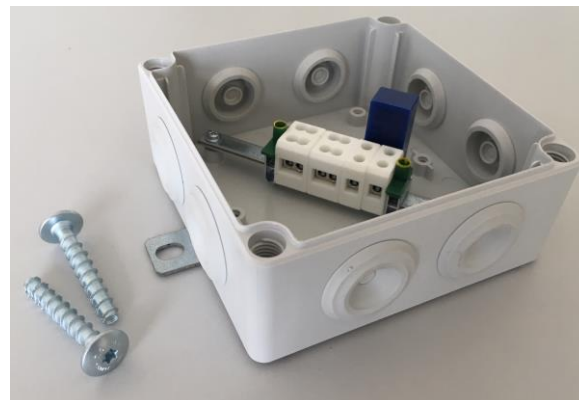

UNIVERSALfixss E30/E90

Kleinverteiler Set montagefertig

3x6mm² + Sicherungsmodul SM2A

Befestigungssystem BETAfixss	Anzahl der Notlaufkabel	Befestigungs- abstand	Belastung	Nenngröße	Querschnitt Aderanzahl	Funktionserhalt
Kleinverteiler Set	≥ 1 Stk	-	-	125x125x75	< 6mm ² > 1x2x0,8	E30/E90

Anwendung: Zur gesicherten Verteilung und Verbindung von E30/E90 Notlaufkabeln in Kabelanlagen mit integriertem Funktionserhalt nach ÖNORM DIN 4102-12. Schutzklasse 1

Keramische Abzweigklemmen mit 4 Anschlusspunkten für rasches und perfektes Klemmen

Außenlaschen erleichtern die Montage. 2 Stück Brandschutzschraubanker zugelassen für Beton und Vollziegel sind inkludiert

Vormontierte Gummidichtungsdurchführungen auf allen 4 Seiten – montagefertig

Einziges Gehäuse am Markt mit grüner Kennzeichnung lt. E8002 – bei Anwendung in Sicherheitsbeleuchtungen vorgeschrieben

Sicherungsmodule auf je 2 Klemmen mit je 2 Anschlusspunkten, an sonst die keramischen Klemmen mit 4 Anschlusspunkten und Erdungsklemmen