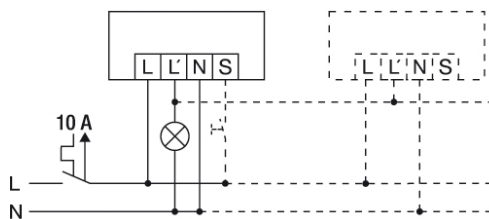

MD 360/8 BASIC

Artikelnummer **GTIN**
 EB10430404 4015120430404

Technische Daten

ALLGEMEIN	
Geräteklasse	Decken-Bewegungsmelder
Produktinweis	Bitte beachten Sie die Leitungsschutzschaltererklärung im Downloadbereich des Produkts.
Benutzerschnittstelle	Einstellregler/Potentiometer
Fernbedienbar	–
Konformität	CE, EAC, RoHS, WEEE
Garantie	5 Jahre
BEFESTIGUNG	
Montageart	Aufbau
Montageort	Decke
Anschlussart	Steckklemme
Anschließbarer Leiterquerschnitt	1,50 - 2,50 mm ²
GEHÄUSE	
Abmessungen	Höhe/Tiefe 33 mm, Ø 101 mm
Gewicht	101 g
Werkstoff	UV-stabilisiertes Polycarbonat
Schutzart	IP40
Zulässige Umgebungstemperatur	0 °C...+50 °C
Relative Luftfeuchte	5 - 93 %, nicht kondensierend
Farbe	weiß, ähnlich RAL 9010
ELEKTRISCHE AUSFÜHRUNG	
Steuerungssystem	ON/OFF
Schutzklasse	II
Nennspannung	230 V ~ / 50 Hz
Einschaltstrom	78 A / 5 ms

Masszeichnung

Erfassungsbereiche

Erfassungsreichweite

■ Quer (A)	∅ 8 m
■ Frontal (B)	∅ 6 m

Schaltplan

Standardbetrieb