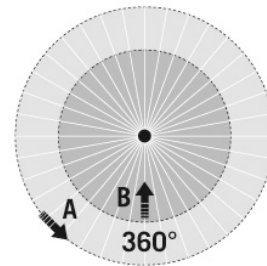

MD 360/8 BASIC

Artikelnummer **GTIN**
 EB10430404 4015120430404

Technische Daten

ALLGEMEIN	
Geräteklasse	Decken-Bewegungsmelder
Produktinweis	Bitte beachten Sie die Leitungsschutzschaltererklärung im Downloadbereich des Produkts.
Benutzerschnittstelle	Einstellregler/Potentiometer
Fernbedienbar	–
Konformität	CE, EAC, RoHS, WEEE
Garantie	5 Jahre
BEFESTIGUNG	
Montageart	Aufbau
Montageort	Decke
Anschlussart	Steckklemme
Anschließbarer Leiterquerschnitt	1,50 - 2,50 mm ²
GEHÄUSE	
Abmessungen	Höhe/Tiefe 33 mm, Ø 101 mm
Gewicht	101 g
Werkstoff	UV-stabilisiertes Polycarbonat
Schutzart	IP40
Zulässige Umgebungstemperatur	0 °C...+50 °C
Relative Luftfeuchte	5 - 93 %, nicht kondensierend
Farbe	weiß, ähnlich RAL 9010
ELEKTRISCHE AUSFÜHRUNG	
Steuerungssystem	ON/OFF
Schutzklasse	II
Nennspannung	230 V ~ / 50 Hz
Einschaltstrom	78 A / 5 ms

Produktbeschreibung

- Bewegungsmelder mit **360° Erfassungsbereich** für die Deckenmontage
- **Reichweite von bis zu 8 m** im Durchmesser bei einer empfohlenen Montagehöhe von 3 m für den Einsatz in kleinen Räumen und Durchgangsbereichen mit sehr geringem oder keinem Tageslichtanteil
- 10 A Hochleistungsrelais
- Nulldurchgangsschaltung für schonendes Schalten
- Werkseinstellung für eine sofortige Betriebsbereitschaft

Bietet besondere Produktfunktionen wie:

- Nulldurchgangsschaltung

Leistungsaufnahme	0,2 W
-------------------	-------

SENSORIK	
Erfassungswinkel	360°
Erfassungsreichweite quer	Ø 8 m
Erfassungsreichweite frontal	Ø 6 m
Erfassungsbereich	bis zu 50 m ²
Empf. Montagehöhe	3 m
Max. Montagehöhe	5 m
Lichtmessung	Mischlicht
Helligkeitswert	5 - 1000 lx

Masszeichnung

Erfassungsbereiche

Erfassungsreichweite

■ Quer (A)	∅ 8 m
■ Frontal (B)	∅ 6 m

Schaltplan

Standardbetrieb