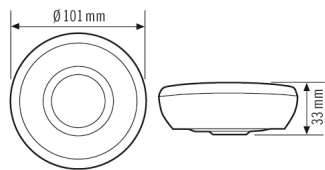

Produktbeschreibung

- Bewegungsmelder mit **360° Erfassungsbereich** für die Deckenmontage
- **Reichweite von bis zu 8 m** im Durchmesser bei einer empfohlenen Montagehöhe von 3 m für den Einsatz in kleinen Räumen und Durchgangsbereichen mit sehr geringem oder keinem Tageslichtanteil
- 10 A Hochleistungsrelais
- Nulldurchgangsschaltung für schonendes Schalten
- Werkseinstellung für eine sofortige Betriebsbereitschaft

Bietet besondere Produktfunktionen wie:

- Nulldurchgangsschaltung

Leistungsaufnahme	0,2 W
-------------------	-------

SENSORIK	
Erfassungswinkel	360°
Erfassungsreichweite quer	Ø 8 m
Erfassungsreichweite frontal	Ø 6 m
Erfassungsbereich	bis zu 50 m ²
Empf. Montagehöhe	3 m
Max. Montagehöhe	5 m
Lichtmessung	Mischlicht
Helligkeitswert	5 - 1000 lx

MD 360/8 BASIC

Artikelnummer **GTIN**
 EB10430404 4015120430404

Impulsfunktion ✓ Nachlaufzeit 15 s...30 min (in Stufen einstellbar)

Zubehör

Produktbezeichnung	Artikelnummer	GTIN
BASKET GUARD ROUND LARGE	EM10425608	4015120425608
MOUNTING SET IP20 FM 62 WH	EP10425929	4015120425929
BASIC 8 LENS MASK	EB10423093	4015120423093
BASIC SPACER WH	EB10423130	4015120423130

Masszeichnung

Erfassungsbereiche

Erfassungsreichweite

■ Quer (A)	∅ 8 m
■ Frontal (B)	∅ 6 m

Schaltplan

Standardbetrieb