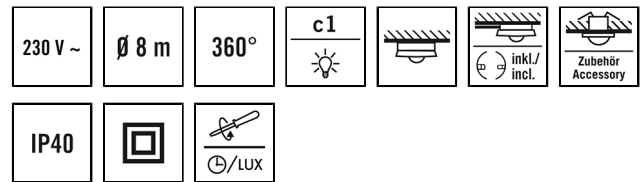

MD 360/8 BASIC

Artikelnummer **GTIN**
 EB10430404 4015120430404

Technische Daten

ALLGEMEIN	
Geräteklasse	Decken-Bewegungsmelder
Produktinweis	Bitte beachten Sie die Leitungsschutzschaltererklärung im Downloadbereich des Produkts.
Benutzerschnittstelle	Einstellregler/Potentiometer
Fernbedienbar	–
Konformität	CE, EAC, RoHS, WEEE
Garantie	5 Jahre
BEFESTIGUNG	
Montageart	Aufbau
Montageort	Decke
Anschlussart	Steckklemme
Anschließbarer Leiterquerschnitt	1,50 - 2,50 mm ²
GEHÄUSE	
Abmessungen	Höhe/Tiefe 33 mm, Ø 101 mm
Gewicht	101 g
Werkstoff	UV-stabilisiertes Polycarbonat
Schutzart	IP40
Zulässige Umgebungstemperatur	0 °C...+50 °C
Relative Luftfeuchte	5 - 93 %, nicht kondensierend
Farbe	weiß, ähnlich RAL 9010
ELEKTRISCHE AUSFÜHRUNG	
Steuerungssystem	ON/OFF
Schutzklasse	II
Nennspannung	230 V ~ / 50 Hz
Einschaltstrom	78 A / 5 ms

Produktbeschreibung

- Bewegungsmelder mit **360° Erfassungsbereich** für die Deckenmontage
- **Reichweite von bis zu 8 m** im Durchmesser bei einer empfohlenen Montagehöhe von 3 m für den Einsatz in kleinen Räumen und Durchgangsbereichen mit sehr geringem oder keinem Tageslichtanteil
- 10 A Hochleistungsrelais
- Nulldurchgangsschaltung für schonendes Schalten
- Werkseinstellung für eine sofortige Betriebsbereitschaft

Bietet besondere Produktfunktionen wie:

- Nulldurchgangsschaltung

Leistungsaufnahme	0,2 W
-------------------	-------

SENSORIK	
Erfassungswinkel	360°
Erfassungsreichweite quer	Ø 8 m
Erfassungsreichweite frontal	Ø 6 m
Erfassungsbereich	bis zu 50 m ²
Empf. Montagehöhe	3 m
Max. Montagehöhe	5 m
Lichtmessung	Mischlicht
Helligkeitswert	5 - 1000 lx