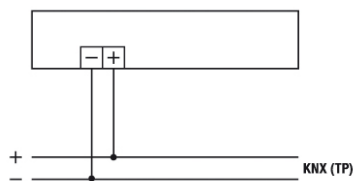

PD 360/8 KNX BASIC

Artikelnummer   **GTIN**
EB10430442   4015120430442

Zubehör

Produktbezeichnung	Artikelnummer	GTIN
BASKET GUARD ROUND LARGE	EM10425608	4015120425608
BASKET GUARD ROUND SMALL	EM10425615	4015120425615
MOUNTING SET IP20 FM 62 WH	EP10425929	4015120425929
BASIC 8 LENS MASK	EB10423093	4015120423093
BASIC SPACER WH	EB10423130	4015120423130

Masszeichnung	Erfassungsbereiche	Erfassungsreichweite	
		 Quer (A)	∅ 8 m
		 Frontal (B)	∅ 6 m
		 Präsenzbereich (C)	∅ 3 m

Schaltplan

Standardbetrieb