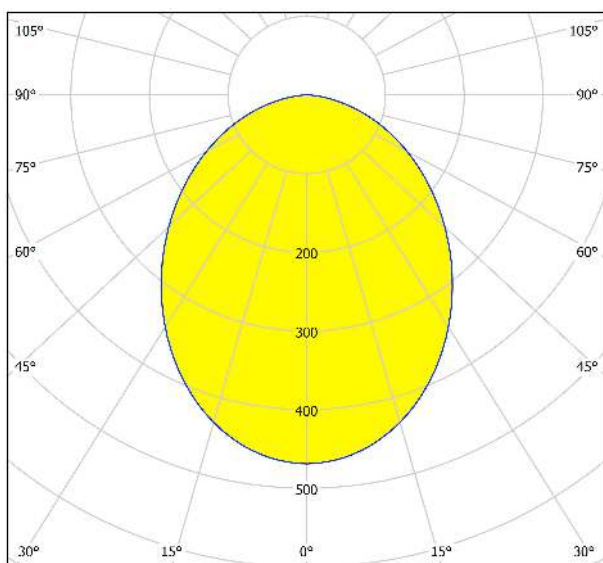

Technische Informationen

Schutzart	IP44
Schutzklasse	1
Netzspannung	220-240V,50/60Hz
Betriebsspannung	220-240V,50/60Hz
Dimmbar	Nein
max. Wattage (1)	14W

Leuchtmittel 1

Fassungsart (1)	LED
Leuchtmitteltyp (1)	LED
Leuchtmittel	im Lieferumfang enthalten
Kelvin Gesamt	4000K
Lichtfarbe Gesamt	WHITE
Lumen mit Abdeckung	1100
Nennlebensdauer (in h)	25000
Zahl der Schaltzyklen	15000
Energieeffizienzklasse (EEI)	E
Dimmbar	Nein
Info Tauschbarkeit LM/Platine/Driver	LED tauschbar durch Endkunden, kein Driver enthalten
Bemessungsleistung (0,1W Präzision)	16.60
Lichtfarbtoleranz (LED, SDCM)	<6

Technische Änderungen vorbehalten