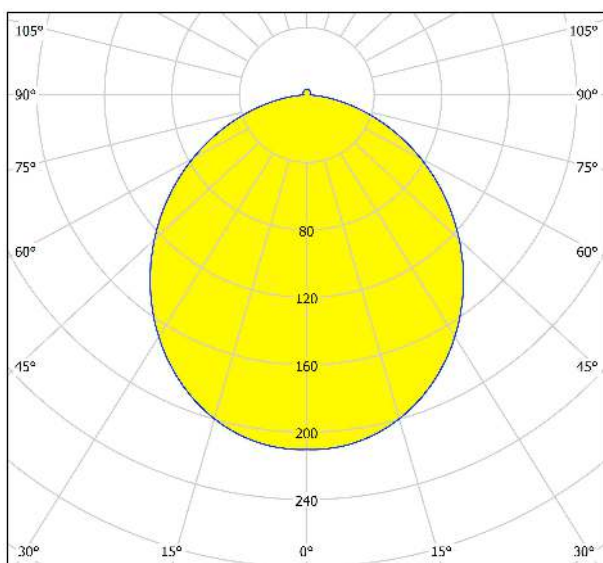

Technische Informationen

Schutzart	IP44
Schutzklasse	2
Netzspannung	220-240V,50/60Hz
Betriebsspannung	220-240V,50/60Hz
Dimmbar	Nein
max. Wattage (1)	8,3W

Leuchtmittel 1

Fassungsart (1)	LED
Leuchtmitteltyp (1)	LED
Leuchtmittel	im Lieferumfang enthalten
Kelvin Gesamt	4000K
Lichtfarbe Gesamt	WHITE
Lumen mit Abdeckung	460
Nennlebensdauer (in h)	25000
Zahl der Schaltzyklen	15000
Energieeffizienzklasse (EEI)	F
Dimmbar	Nein
Info Tauschbarkeit LM/Platine/Driver	LED tauschbar durch Fachmann, kein Driver enthalten
Bemessungsleistung (0,1W Präzision)	8.30
Lichtfarbtoleranz (LED, SDCM)	<6

cd/klm
— C0 - C180 — C90 - C270

Technische Änderungen vorbehalten