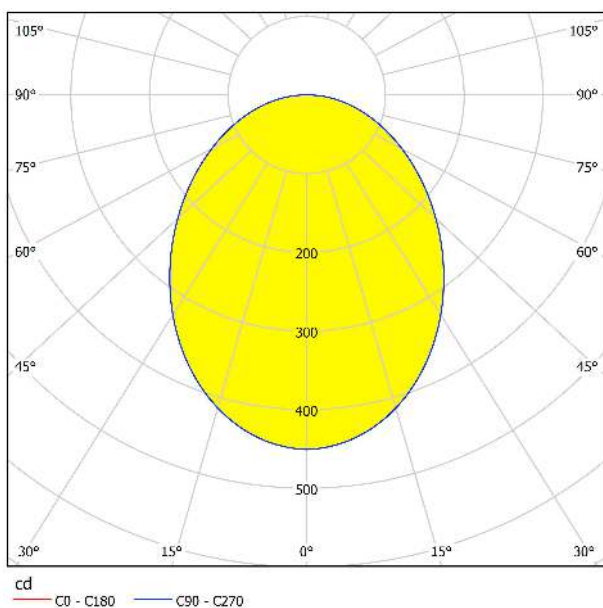

Technische Informationen

Schutzart	IP44
Schutzklasse	1
Netzspannung	220-240V,50/60Hz
Betriebsspannung	220-240V,50/60Hz
Dimmbar	Nein
max. Wattage (1)	13W

Leuchtmittel 1

Fassungsart (1)	LED
Leuchtmitteltyp (1)	LED
Leuchtmittel	im Lieferumfang enthalten
Kelvin Gesamt	4000K
Lichtfarbe Gesamt	WHITE
Nennlebensdauer (in h)	25000
Zahl der Schaltzyklen	15000
Energieeffizienzklasse (EEL)	E
Dimmbar	Nein
Info Tauschbarkeit LM/Platine/Driver	LED + Driver nicht tauschbar
Bemessungsleistung (0,1W Präzision)	16.60
Lichtfarbtoleranz (LED, SDCM)	<6

Technische Änderungen vorbehalten