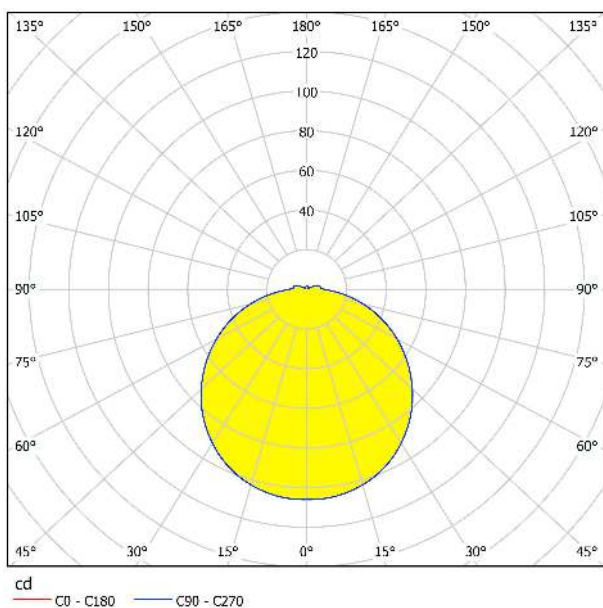

Technische Informationen

Schutzart	IP44
Schutzklasse	1
Netzspannung	220-240V,50/60Hz
Betriebsspannung	220-240V,50/60Hz
Dimmbar	Nein
max. Wattage (1)	3X3,6W

Leuchtmittel 1

Fassungsart (1)	LED
Leuchtmitteltyp (1)	LED
Leuchtmittel	im Lieferumfang enthalten
Lumen Gesamt	1110
Kelvin Gesamt	3000K
Lichtfarbe Gesamt	WARM WHITE
Lumen mit Abdeckung	370
Energieeffizienzklasse (EEL)	F
Dimmbar	Nein
Info Tauschbarkeit LM/Platine/Driver	LED + Driver tauschbar durch Fachmann

Technische Änderungen vorbehalten

2/2

Contact | Support
eglo.com/en/eglo-worldwide