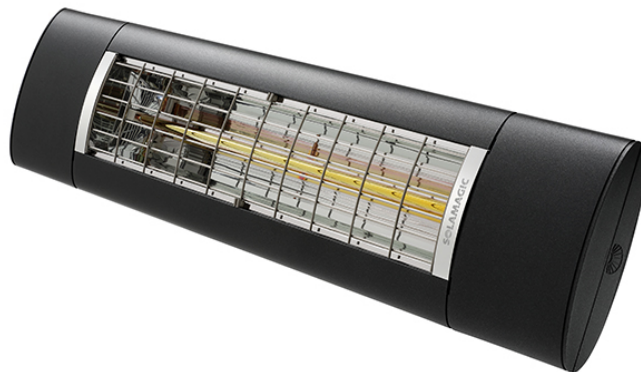

ETHERMA
Landesstraße 16
5302 Henndorf
Tel.: +4362147677
E-Mail: office@etherma.com
WWW: www.etherma.com

ETHERMA°
GENIALE WÄRME

Artikelnummer: 9300108

Kurzbeschreibung: SOLAMAGIC S2 Premium-Infrarotstrahler, Funk-Dimmer, 2.5 kW, nano-anthr., IP 65

Langbeschreibung: Der neue SOLAMAGIC S2 ARC ist die starke Outdoorvariante für Ihren Außenbereich mit bereits integriertem Funk-Dimmer. Der Strahler kann mittels 4-Kanal Handsender in 3 Stufen gedimmt werden. Das Gerät ist aus hochwertigem Aluminium gefertigt und mit einer Solastar Heizröhre ausgestattet, die eine angenehmere Lichtfarbe mit besserem Wärmeverhalten vereint. Gerade im Außenbereich sind Kurzwellenstrahler besonders flexibel einsetzbar und garantieren eine konstante angenehme Wärmezone. Kurzwellige Infrarotstrahlung durchdringt aufgrund der Wellenlänge die Luft besonders effizient und schnell und garantiert so eine hohe Betriebskosteneinsparung gegenüber Gas- und Quarzstrahlern. Farben: weiß, titan, nano-anthrazit, Sonderfarben auf Anfrage, hohe Effizienz, keine Aufheizphase, geeignet für Wand- und Deckenmontage, Maße: 866 x 92 x 200 mm, Schutzart: IP 65, Spannung: 230 V, Gewicht: 3.5 kg, Steckerleitung 180 cm, Prüfzeichen: CE konform, TÜV Nord.

Hersteller: SOLAMAGIC

Herstellertypbezeichnung: SM-S2-2500-ARC-NA

EAN/GTIN: 4026911104527

Bestelleinheit: Stück

Klassifikationssystem: ETIM-7.0

Gruppe: Heizstrahler

Merkmal	Wert	Einheit
Ausführung	Decken-/Wandstrahler	
Spannung	230 230	V
Anzahl der Heizstufen	3	
Leistungsstufe AUS	true	
Min. Heizleistung	0	W
Max. Heizleistung	2500	W
Montage über Wickeltisch	false	
Schutzart (IP)	IP44	
Höhe	231	mm
Breite	900	mm
Tiefe	200	mm