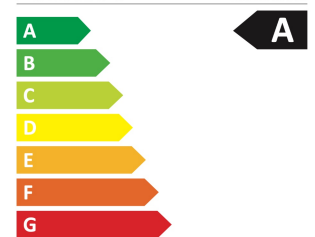

Eudora WM 10

Energieeffizienzklasse A

Schleuderwirkungsklasse B

Geräuschemissionklasse C (77 dB)

Schleuderdrehzahl 1400 U/min

Energieverbrauch pro 100 Waschgänge 51 kWh

Wasserverbrauch 52 l

Fassungsvermögen 10 kg (Mengenautomatik für ab 1kg)

Startzeitvorwahl, Auswahl Verschmutzungsgrad, Fleckenart, Wassertemperatur, Schleuderdrehzahl, Vorwäsche, Extrapülen, Dampfunterstützung, Anti-Allergie, Öko-/Schnellwäsche-Zusatzfunktion

Technik

Vollelektronisch mit großem LED Display

EAN Nummer

9120020842426

Homepage

www.eudora.at

Dampf-Funktion

Geringere Faltenbildung & verbesserte Hygiene

Twin-Jet

Bessere Waschleistung
Kürzere Programmdauer
Geringerer Energieverbrauch

51 kWh / 100

10,0 kg

3:59

52 L

AB CDEFG

77 dB
ABC D

EUDORA
Qualität ein Leben lang