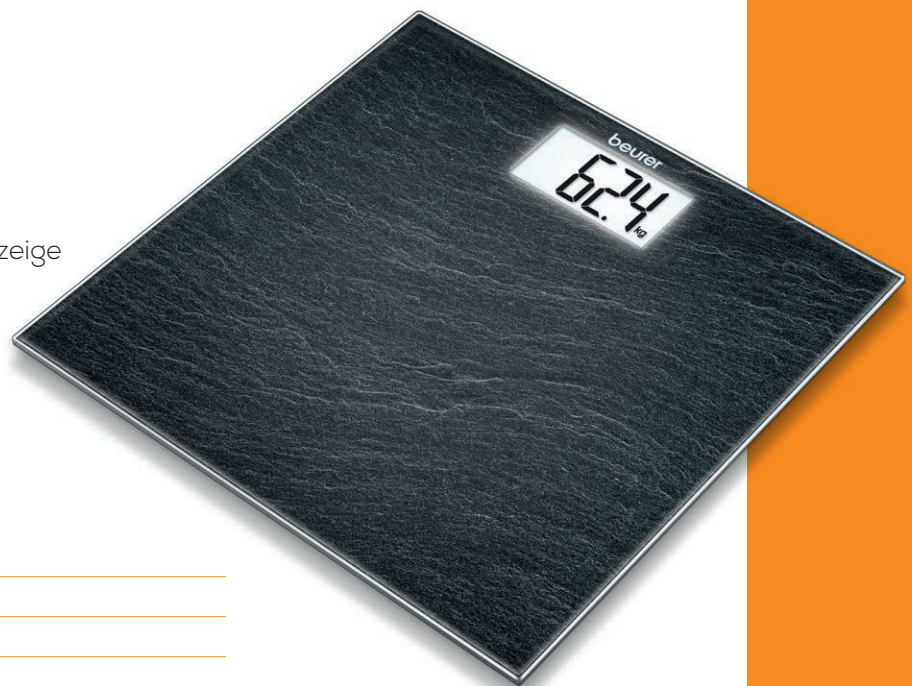

## GS 203 Slate Glaswaage

white  
illuminated  
display

Effektvolle weiße LCD-  
Beleuchtung

large  
display  
34 mm

Mit extra großer LCD-Anzeige

flat  
construction

Flache Bauhöhe:  
nur 1,9 cm hoch

Ziffernhöhe: 40 mm

Trittfläche aus Sicherheitsglas

Umstellung von kg/lb/st

Tragkraft: 150 kg

Einteilung: 100 g

Überlastungsanzeige

Ein- und Abschaltautomatik

Inkl. 2 x 3V Batterien CR2032

Produktmaße (LxBxH): 30 x 30 x 1,9 cm