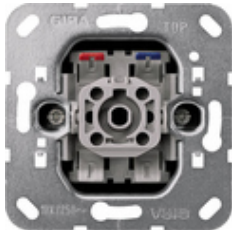

Einsatz Wipp-Kontrollschalter 10 AX 250 V~ mit Glimmlampenelement 230 V

Spezifikation	Bestell-Nr.	VE	EUR/Stück o. MWSt.	PS	EAN
 Universal- Aus-Wechselschalter	0116 00	10/100	16,43	01	4010337116004
 Ausschalter 2-polig	0112 00	10/100	23,21	01	4010337112006

Hinweise

- Auch beleuchtet anschließbar.