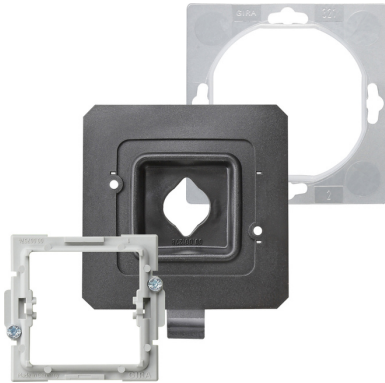

Dichtungssets

Dichtungsset IP44 für Wippschalter und Wipptaster

Standard 55, Gira E2

Artikelnummer 025127

EAN 4010337251279

Merkmale:

Hinweise:

Lieferumfang:

- Abdeckrahmen (1- bis 5fach) aus den Schalterprogrammen Standard 55 und Gira E2 in Verbindung mit dem Dichtungsset auch für die Installation von Wippschalter und Wipptaster aus dem System 55 wassergeschützt IP44 geeignet.

Zubehör:

Artikelklassifizierung gemäß ETIM 7.0

ETIM Klasse

EC002649

Ersatzteil für Installationsschalterprogramme

ETIM Merkmale:

Ausführung

Wippe