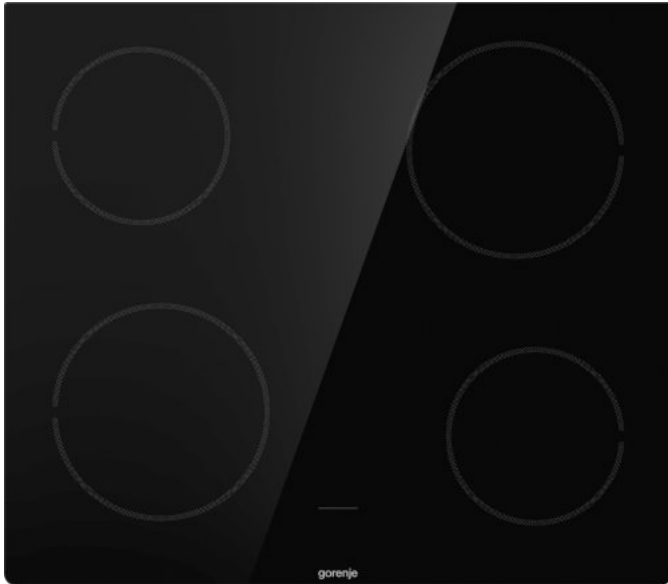

ECD641BSC

gorenje
Life Simplified

HiLight- Kochfeld

 Flächenbündiger Einbau

Schwarz

seitlich geschliffen

4 Hi Light-Kochzonen Links vorne: Ø 18 cm, 1.8 kW, Rechts vorne: Ø 14.5 cm, 1.2 kW, Links hinten: Ø 14.5 cm, 1.2 kW, Rechts hinten: Ø 18 cm, 1.8 kW

Bedienteil mit integrierter Restwärmeanzeige

Gerätemaß (B x H x T): **59,5 x 5,4 x 52 cm**

Maße des verpackten Gerätes (B x H x T): **71,5 x 14,5 x 64 cm**

Einbaumaße (B x H x T): **56 x 7 x 49 cm**

Nettogewicht: **7,7 kg**