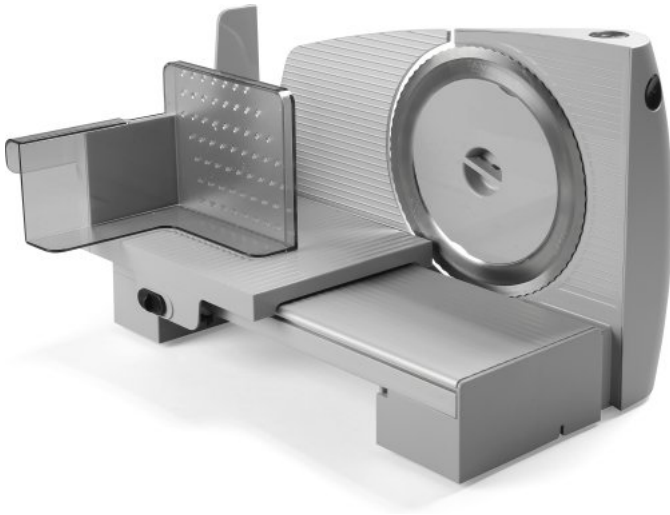

# R607A

**gorenje**  
Life Simplified

## Allesschneider

 Solingen Klinge

 Europäische Produktion

 Einstellbare Schnittstärke

 Geld sparen

Spülmaschinengeeignet für schnelles und zuverlässiges Reinigen

Ein- und Ausschalter mit zusätzlichem Schutz

Abnehmbarer Schneidungsschlitten für einfache Reinigung

Vakuumfüße für eine perfekte Stabilität

Sicherheitsschalter für perfekte Sicherheit

Gehäuse: **Kunststoff / Metall**

Messer: **Solingen**

Schnittstärke: **0-15 mm**

Durchmesser Edelmessers: **17 cm**

hochwertiges Edelmesser mit Wellenschliff

Gerätemaß (B x H x T): **33 x 23,3 x 23 cm**

Maße des verpackten Gerätes (B x H x T): **38,5 x 27 x 28,5 cm**

Nettogewicht: **2,1 kg**