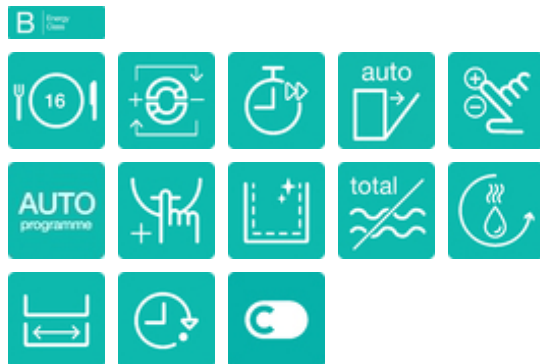

Freistehender Geschirrspüler GS673B60X

GS673B60X
Line: Superior
Typ: DW50.2

Effizienz

Maximale Temperatur Wasserzufluss: 70 °C
Motor: Bürstenloser PowerDrive-Motor

Steuerung

Wi-Fi Funktion: Wi-Fi Funktion integriert
Steuerung: TouchControl

Programme

Spültemperatur °C: 40, 45, 50, 55, 60, 65, 70 °C
7 Programme: Automatikprogramme; Intensiv-Programm; ECO-Sparprogramm; Hygiene-Programm; Kristallgläser; 1h Programm; Nachtwäsche
Referenzprogramm: 2
Memory-Funktion
Automatikprogramme

Features

Fassungsvermögen in Maßgedecken: 16 Maßgedecke
SpeedWash Funktion
TotalDry - automatische Türöffnung
Selbstreinigungsprogramm
3 in 1 Funktion
Anzeige des Spülandes: Akustisch und optisch

UseLogic Technologie

Startzeitvorwahl bis zu 24 h

Serienzubehör

Anzahl Geschirrkörbe: 3
Oberkorb: höhenverstellbar
Oberkorb System: höhenverstellbarer Oberkorb
Sprühebene: 5
Anzahl Sprüharme: 3
Selbstreinigender Filter
höhenverstellbarer Oberkorb: Breiter Gitterboden; handhaben; Griff aus Plastik (Logotyp); Umklappbare Weinglashalterung (links); Umklappbare Weinglashalterung (rechts); klappbares/teilbares Weinregal links; Gläserhalterung; Messerhalter; klappbare Stiftrahmen; 4 Glashalter
Unterkorb: Breiter Gitterboden; Griff; Griff aus Plastik (Logotype); Klappbare/teilbare hintere Stiftrahmen; Kein Logo; Höherer Korb mit dickerem horizontalem Draht vorne oben
Besteckschublade: teilbare und herausnehmbare Körbe im Oberkorb; Teleskopausführung; Griff; Griff aus Plastik (Logotype); Herausnehmbar; Kein Logo

Sicherheit

Überlaufschutz: vollständig
Fehlerdiagnosesystem
Edelstahl im Innenraum

Technische Daten/Maße

Energieeffizienzklasse: B
Sockelhöhe verstellbar: 50 mm

Verbrauchsdaten

Wasserverbrauch im eco Programm: 9,6 Liter
Energieverbrauch per Zyklus: 0,66 kWh
Energieverbrauch pro 100 Zyklen: 66 kWh
Programmdauer im eco-Programm: 200 min
Geräuschpegel dB (A) re 1 pW: 44 dB(A)re 1 pW
Luftschallemissionen 2017: B
Gerätemaß (HxBxT): 84,6 × 59,9 × 59,8 cm
Artikel-Nr.: 743432
EAN-Nr.: 3838782768842