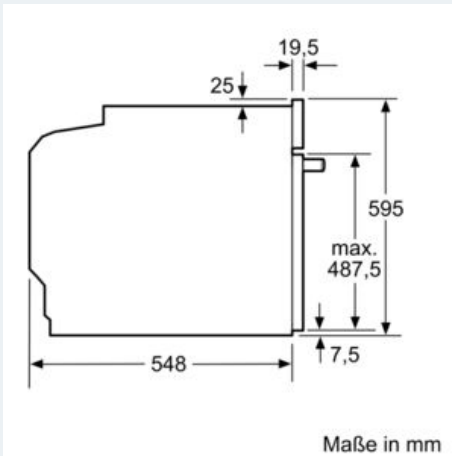

Ausstattung

Technische Daten

Frontfarbe : Edelstahl
 Bauform : Einbau
 Integriertes Reinigungssystem : Nein
 Nischenmaße (mm) : 560-568 x 585-595 x 550
 Abmessungen des Gerätes (mm) : 595 x 594 x 548
 Abmessungen des verpackten Gerätes (mm) : 655 x 660 x 675
 Material der Blende : Glas
 Material der Tür : Glas
 Nettogewicht (kg) : 34,0
 Nettovolumen - Backrohr 1 (l) : 71
 Beheizungsarten : Großflächengrill, Heißluft, Hotair gentle, Ober-/Unterhitze, Umluftgrill
 Material 1. Backrohr : Andere
 Kontrolle der Temperatur : Keine Temperaturregelung
 Anzahl eingebauter Leuchten : 1
 Approbationszertifikate : CE, VDE
 EAN-Nummer : 4242003799543
 Anzahl der Innenräume (2010/30/EC) : 1
 Energieeffizienz : A
 Energieverbrauch pro Ober-/Unterhitze Zyklus (2010/30/EC) : 0,97
 Energieverbrauch pro Heißluft-Zyklus (2010/30/EC) : 0,81
 Energieeffizienzindex (2010/30/EC) : 95,3
 Elektroanschlusswert (W) : 11400
 Absicherung (A) : 3*16
 Spannung (V) : 220-240
 Frequenz (Hz) : 60; 50
 Steckerart : ohne Stecker

Zubehör

- 1 x Kombirost, 1 x Universalpfanne

Technische Info:

- Gesamtanschlusswert Elektro: 11.4 kW
- Nennspannung: 220 - 240 V
- Nischenmaße (HxBxT): 595 mm x 560 mm x 550 mm
- Gerätemaße (HxBxT): 595 x 594 x 548 mm
- „Maße und Einbauhinweise zu diesem Gerät gemäß technischer Zeichnung beachten“

iQ300
Einbauherd
HE213ABS0 Edelstahl

Maßzeichnungen

Einbau mit einem Kochfeld.