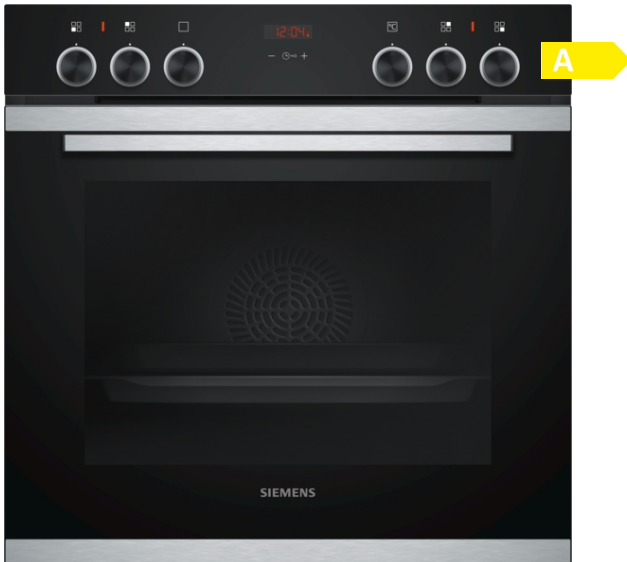

iQ300 Einbauherd HE213ABS0 Edelstahl

Verkürzen Sie die Kochzeit dank Schnellaufheizung.

- ✓ Schnellaufheizung: schneller zur gewünschten Backtemperatur.
- ✓ granit Glanz-Emaille: hochwertige Beschichtung für leichte Reinigung.

Ausstattung

Technische Daten

Frontfarbe : Edelstahl
 Bauform : Einbau
 Integriertes Reinigungssystem : Nein
 Nischenmaße (mm) : 560-568 x 585-595 x 550
 Abmessungen des Gerätes (mm) : 595 x 594 x 548
 Abmessungen des verpackten Gerätes (mm) : 655 x 660 x 675
 Material der Blende : Glas
 Material der Tür : Glas
 Nettogewicht (kg) : 34,0
 Nettovolumen - Backrohr 1 (l) : 71
 Beheizungsarten : Großflächengrill, Heißluft, Hotair gentle, Ober-/Unterhitze, Umluftgrill
 Material 1. Backrohr : Andere
 Kontrolle der Temperatur : Keine Temperaturregelung
 Anzahl eingebauter Leuchten : 1
 Approbationszertifikate : CE, VDE
 EAN-Nummer : 4242003799543
 Anzahl der Innenräume (2010/30/EC) : 1
 Energieeffizienz : A
 Energieverbrauch pro Ober-/Unterhitze Zyklus (2010/30/EC) : 0,97
 Energieverbrauch pro Heißluft-Zyklus (2010/30/EC) : 0,81
 Energieeffizienzindex (2010/30/EC) : 95,3
 Elektroanschlusswert (W) : 11400
 Absicherung (A) : 3*16
 Spannung (V) : 220-240
 Frequenz (Hz) : 60; 50
 Steckerart : ohne Stecker

iQ300

Einbauherd

HE213ABS0 Edelstahl

Ausstattung

Backofentyp und Heizart

- Einbauherd mit 5 Heizarten:
3D Heißluft plus, Ober-/Unterhitze, Umluft-Grill-System, Großflächengrill, Heißluft sanft
- Elektronische Temperaturregelung von 50 °C - 275 °C
- Schnellaufheizung
- Garraumvolumen: 71 l