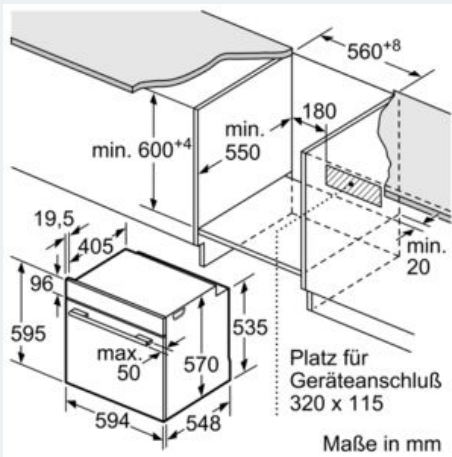

Ausstattung

Technische Daten

Frontfarbe : Edelstahl
 Bauform : Einbau
 Integriertes Reinigungssystem : Nein
 Nischenmaße (mm) : 560-568 x 585-595 x 550
 Abmessungen des Gerätes (mm) : 595 x 594 x 548
 Abmessungen des verpackten Gerätes (mm) : 655 x 660 x 675
 Material der Blende : Glas
 Material der Tür : Glas
 Nettogewicht (kg) : 34,0
 Nettovolumen - Backrohr 1 (l) : 71
 Beheizungsarten : Großflächengrill, Heißluft, Hotair gentle, Ober-/Unterhitze, Umluftgrill
 Material 1. Backrohr : Andere
 Kontrolle der Temperatur : Keine Temperaturregelung
 Anzahl eingebauter Leuchten : 1
 Approbationszertifikate : CE, VDE
 EAN-Nummer : 4242003799543
 Anzahl der Innenräume (2010/30/EC) : 1
 Energieeffizienz : A
 Energieverbrauch pro Ober-/Unterhitze Zyklus (2010/30/EC) : 0,97
 Energieverbrauch pro Heißluft-Zyklus (2010/30/EC) : 0,81
 Energieeffizienzindex (2010/30/EC) : 95,3
 Elektroanschlusswert (W) : 11400
 Absicherung (A) : 3*16
 Spannung (V) : 220-240
 Frequenz (Hz) : 60; 50
 Steckerart : ohne Stecker

Zubehör

- 1 x Kombirost, 1 x Universalpfanne

Technische Info:

- Gesamtanschlusswert Elektro: 11.4 kW
- Nennspannung: 220 - 240 V
- Nischenmaße (HxBxT): 595 mm x 560 mm x 550 mm
- Gerätemaße (HxBxT): 595 x 594 x 548 mm
- „Maße und Einbauhinweise zu diesem Gerät gemäß technischer Zeichnung beachten“

iQ300
Einbauherd
HE213ABS0 Edelstahl

Maßzeichnungen

Einbau mit einem Kochfeld.