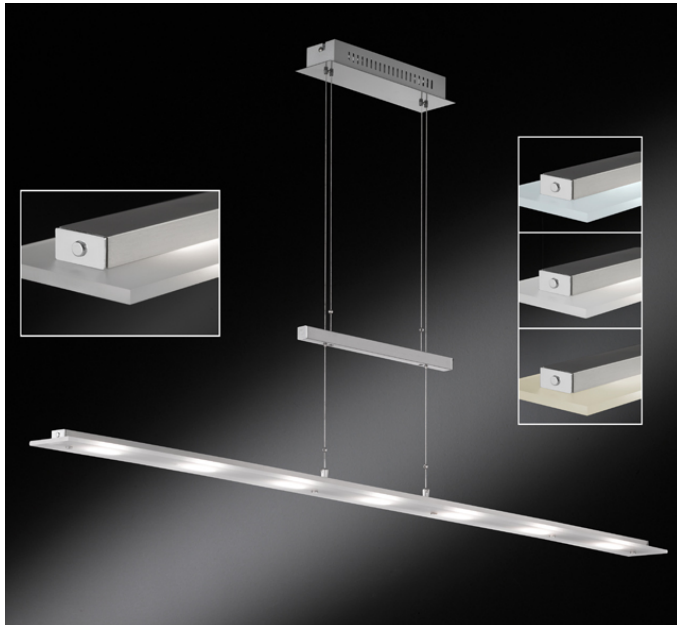

Angebot CCT

Angebotsnummer: 2022-07005689
Kunde: 21971 Rexel Austria GmbH

Datum: 03.11.2022

Serienname: Largo

Artikel-Nr.: 69540

Kunden-Artikel-Nr.: 4461789

Pendelleuchte, Largo | nickelfarben matt
/ chromfarben | Glasblende| satiniert
L: 135,00 cm, B: 9,00 cm,
Höhenverstellbar von 75,00 cm bis 150,00 cm
mit Taster stufenlos dimmbar
tunable white (cct) in 3 Stufen einstellbar
7x LED 4,5W 2700 / 3350 / 4000 K inkl. Marken-LED
3500 lm
Enthält Lichtquellen der Energieeffizienzklassen
F