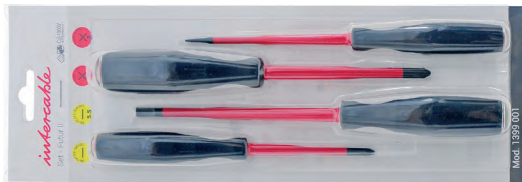

Set VDE-Schraubendreher - Schlitz/Kreuz

Typen-Nr.	Bestückung
1399 001	1 VDE - Schlitzschraubendreher 0,8 x 4 x 100 - SLIM
	1 VDE - Schlitzschraubendreher 1 x 5,5 x 125 - SLIM
	1 VDE - Schraubendreher "Philips" PH1 x 75 - SLIM
	1 VDE - Schraubendreher "Philips" PH2 x 100 - SLIM

Set VDE-Schraubendreher - "Philips"

Typen-Nr.	Bestückung
1399 003	1 VDE - Schraubendreher "Philips" PH0 x 60
	1 VDE - Schraubendreher "Philips" PH1 x 75 - SLIM
	1 VDE - Schraubendreher "Philips" PH2 x 100 - SLIM

Set VDE-Schraubendreher - Schlitz

Typen-Nr.	Bestückung
1399 002	1 VDE - Schlitzschraubendreher 0,5 x 3 x 100
	1 VDE - Schlitzschraubendreher 0,8 x 4 x 100 - SLIM
	1 VDE - Schlitzschraubendreher 1 x 5,5 x 125 - SLIM
	1 VDE - Schlitzschraubendreher 1,2 x 6,5 x 150 - SLIM

Set VDE-Schraubendreher - "Pozidriv"

Typen-Nr.	Bestückung
1399 004	1 VDE - Schraubendreher "Pozidriv" PZ0 x 60
	1 VDE - Schraubendreher "Pozidriv" PZ1 x 75 - SLIM
	1 VDE - Schraubendreher "Pozidriv" PZ2 x 100 - SLIM