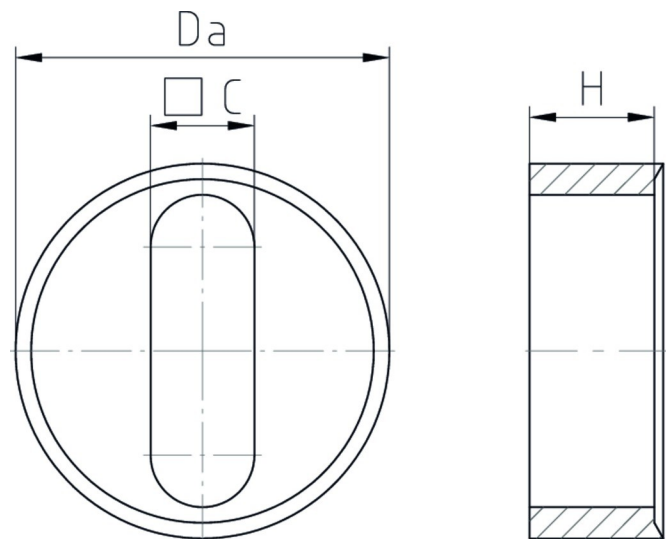

Dichteinsatz TPE TPS

Eigenschaften

Temperaturbereich

- für abgerundete Flachkabel
- 30 °C
+100 °C

Hinweis

montiert in den PERFECT Serien:
50.6xx MFK1, 50.6xx PAzzzzFK1

Merkmale

Größe	ØC	H	Da		Art.-Nr.
M20	5x12	7,5	15,1	50	WJ-DM 20FK1
M25	6x16,3	9,3	19,8	50	WJ-DM 25FK1
M32	9x20	12,5	25,1	25	WJ-DM 32FK1
M40	10x27	15	32,3	10	WJ-DM 40FK1
M50	13x34	17	41	5	WJ-DM 50FK1
M63	15x45	18	54	5	WJ-DM 63FK1