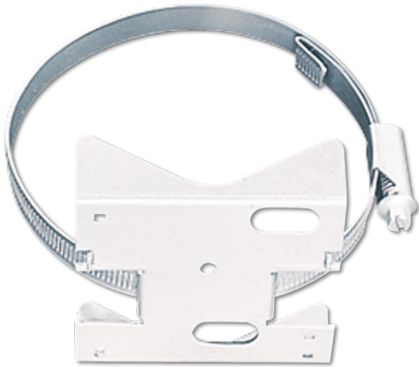

Artikeldatenblatt

Befestigungsset für Mastmontage

Artikel-Nr.
MM 100
Befestigungsset
für Wetterstation Home Art.-Nr.: 2224 WH
Ausführung:
für Mastmontage 50 – 120 mm Ø