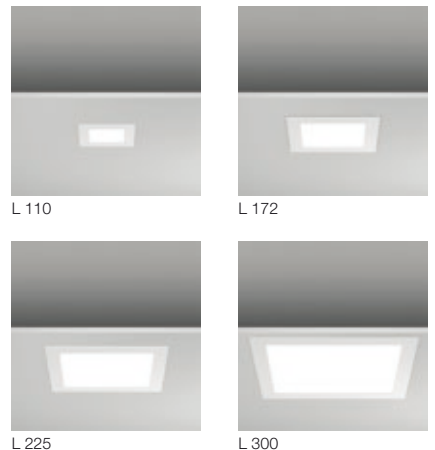

Toledo Flat Square

- Superflaches LED Einbau-Downlight
- Sehr geringe Einbautiefe
- LED Lebensdauer 35.000 h (L70, B10)
- Farbwiedergabe Ra > 80
- Farbtemperatur 3000 K und 4000 K
- Einfache Federbefestigung für werkzeuglosen Einbau
- Geeignet um direkt mit Wärmedämmung abgedeckt zu werden
- Separate Konverterbox über Steckverbindung

Einsatzgebiete:

Flur, Nebenräume, Hotel, Restaurant, Besprechungsräume, privater Bereich

Schutzart: **IP 40**
Schutzklasse: II
Schlagschutz: IK06
Glühdrahtprüfung: 650°C

Gehäuse Aluminium Druckguss. Abdeckung Kunststoff opal matt. Deckenbefestigung mit Federsystem. Betriebsgerät (LED-Konverter) extern über Steckverbindung, Verbindungsleitung 250 mm.

Leuchtmittel (LED) und Konverter im Lieferumfang enthalten.

Lieferbare Farbe: 2 = weiß

- Superflat recessed LED downlight
- Shallow recessed depth
- LED rated life: approx. 35,000 hours (L70, B10)
- Colour rendering index Ra > 80
- Colour temperature 3000 K or 4000 K
- Easy to install thanks to tool-free spring fastening system
- Appropriate to be covered directly with material for thermal insulation
- Separate converter box with connecting cable

Applications:

Corridors, side rooms, hotels, restaurants, conference rooms, private rooms

Type of protection: **IP 40**
Protection class: II
Impact Protection: IK06
Glow Wire Test: 650°C

Housing die-cast aluminium. Diffuser opal matt plastic. Spring fastening system. Separate LED converter with connecting cable 250 mm.

LED and converter included.

Available colour: 2 = white