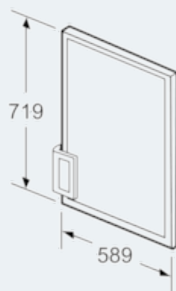

Zubehör Kühlschränke
weiße Türfront mit Dekorrahmen und
Griff aus Aluminium, Abmessungen:
725 x 592 mm

KF10ZAX0

Ausstattung

Technische Daten

Abmessungen des verpackten Gerätes (mm) : 75 x 680 x 815

Abmessung der Palette : 205 x 80 x 120

Anzahl Geräte pro Palette : 25

Nettogewicht (kg) : 7,2

Bruttogewicht (kg) : 7,2

EAN-Nummer : 4242003764374

UVP

HP

KF10ZAX0

Zubehör Kühlschränke
weiße Türfront mit Dekorrahmen und
Griff aus Aluminium, Abmessungen:
725 x 592 mm

Maßzeichnungen

Maße in mm