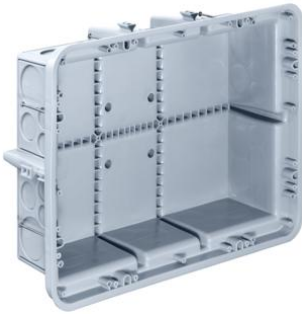

Zugkästen

UP-Schlaufkasten

Artikel-Nr.:	9917
EAN:	7611614261768
Länge	400 mm
Breite	300 mm
Tiefe	120 mm
Rohreinführungen bis M25	16
Rohreinführungen bis M32	8
Rohreinführungen bis M40	2
Rohreinführungen bis M50	8
Grossflächige Ausbrechöffnungen	10
Prefix Aufnahmen	6
Anzahl Nägel	8
Versand	10
Preisgruppe	130

KAISER Zugkästen sichern die fachgerechte Leitungsführung durch Rohrnetzwerke. Rohrlängen von mehr als 12 m sowie mehr als zwei Bögen erfordern nach DIN 18015-1 Zugkästen, die das Nachziehen oder Nachbelegen von Leitungen jederzeit ermöglichen. Zugkästen bieten vielfältige Rohreinführungsmöglichkeiten und maximalen Raum zur Sicherung eines durchgehenden Leitungsnetzes – auch bei nachträglichen Veränderungen der Elektro-Installation.

- Schnelle und sichere Montage durch vormontierte Nägel
- Sauberes Ausschalen bei Sichtbetonanforderung
- Hohe Formstabilität, keine Innenabstützung erforderlich
- Vielseitige Rohr-Einführungsmöglichkeiten
- Einfache Befestigung in der Wand mittels Prefix®- Montagetechnik
- Stapelbar