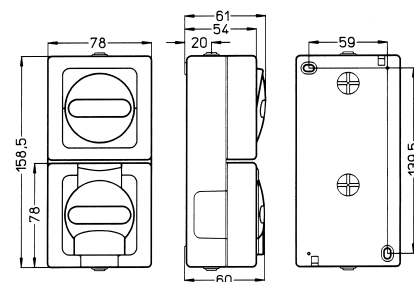

Clever sein.
Kopp einschalten.

Kopp

Art.-Nr.	VE	PG	EAN
130856009	5	114	 4 008224 2594 15

Aufputz-Feuchtraum, Universalschalter (Aus/Wechselschalter) und beleuchtete Schutzkontakt-Steckdosenkombination, beide Geräte mit Beschriftungsfeld, senkrecht, 10AX/16A, 250V~, IP44, BLUE ELECTRIC, grau

Technische Daten		130856009
Ausführung des Schalters	Wechselschalter	
Ausführung der Steckdose	SCHUKO	
Bedienungsart	Wippe/Taste	
Montagerichtung	vertikal	
Befestigungsart	Befestigung mit Schraube	
Montageart	Aufputz	
Werkstoff	Kunststoff	
Werkstoffgüte	Thermoplast	
Oberfläche	unbehandelt	
Ausführung der Oberfläche	glänzend	
Farbe	grau	
Geeignet für Schutzart (IP)	IP44	
Anzahl der Steckdosen	1	
Mit Beleuchtung	Ja	
Transparent	Nein	
Nennspannung	250V	
Nennstrom Steckdose	16A	
Bemessungsstrom	10A	