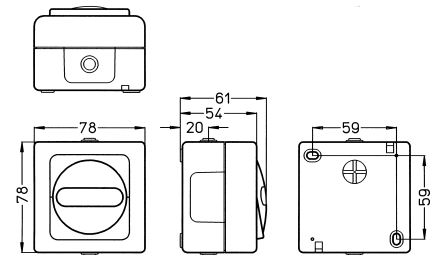

Clever sein.
Kopp einschalten.

Kopp

Art.-Nr.	VE	PG	EAN
560656006	10	114	 4 008224 259538

Aufputz-Feuchtraum, Universalschalter (Aus-/Wechselschalter), beleuchtet, 10AX, 250V~, IP44, BLUE ELECTRIC, grau

Technische Daten		560656006
Schaltungsart	Wechselschalter	
Bedienungsart	Wippe/Taste	
Zusammenstellung	Basiselement mit Komplettgehäuse	
Montageart	Aufputz	
Befestigungsart	Schraubbefestigung	
Werkstoff	Kunststoff	
Werkstoffgüte	Thermoplast	
Oberfläche	unbehandelt	
Ausführung der Oberfläche	glänzend	
Farbe	grau	
Geeignet für Schutzart (IP)	IP44	
Anschlussart	Steckklemme	
Tastschalter	Nein	
Anzahl der Betätigungswippen	1	
Halogenfrei	Ja	
Nennspannung	250V	
Bemessungsstrom	10A	
Schaltstrom für Leuchtstofflampen	10AX	
Rückmeldekontakt	Nein	
Waschmaschinenschalter	Nein	