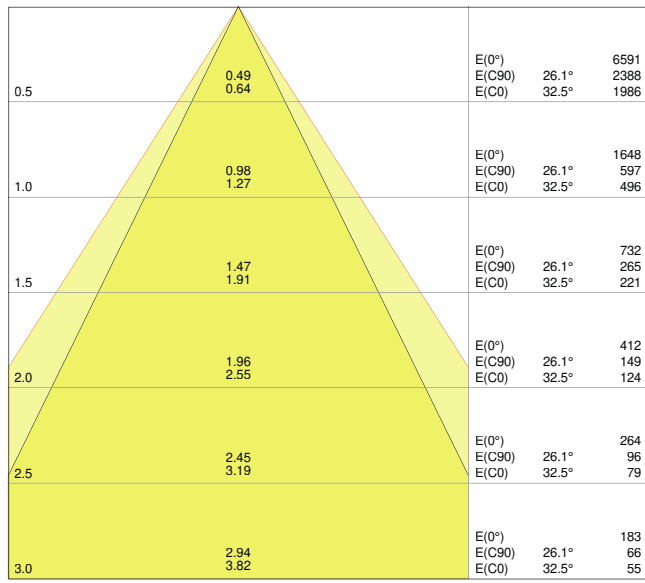

Photometrische Daten

Lichtstrom	1040...1620 lm ¹⁾
Lichtausbeute	85 lm/W ²⁾
Farbtemperatur	3000...5700 K
Lichtfarbe (Bezeichnung)	Warm weiß / Kalt weiß / Kaltes Tageslicht
Farbwiedergabeindex Ra	> 80
Standardabweichung des Farbabgleichs	< 5 sdcms
Lichtstärke	-
Flimmer-Messgröße (Pst LM)	-
Messgröße für Stroboskop-Effekte (SVM)	-
Photobiologische Risikogruppe gemäß EN62778	RG0
Photobiologische Risikogruppe gemäß EN62471	RG0
Ausstrahlungswinkel	60 °
UGR	< 22

1) Lichtstrom abhängig von eingestellter Farbtemperatur: 1040 lm@3000 K/1620 lm@4000 K/1470 lm@5700 K

2) Wert bei 5700 K, bei anderen Farbtemperaturen abweichend

LDC typ cone

LDC typ polar

Maße & Gewicht

Durchmesser	172,00 mm
Höhe	95,00 mm
Produktgewicht	350,00 g