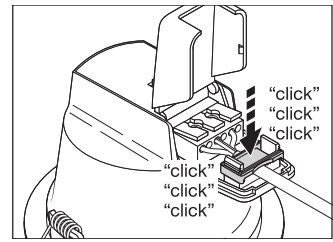

Referenzen / Verweise

- Zur Garantie siehe www.ledvance.de/garantie

Haftungsausschluss

Änderungen und Irrtümer vorbehalten. Vergewissern Sie sich, dass Sie immer den neuesten Stand verwenden.