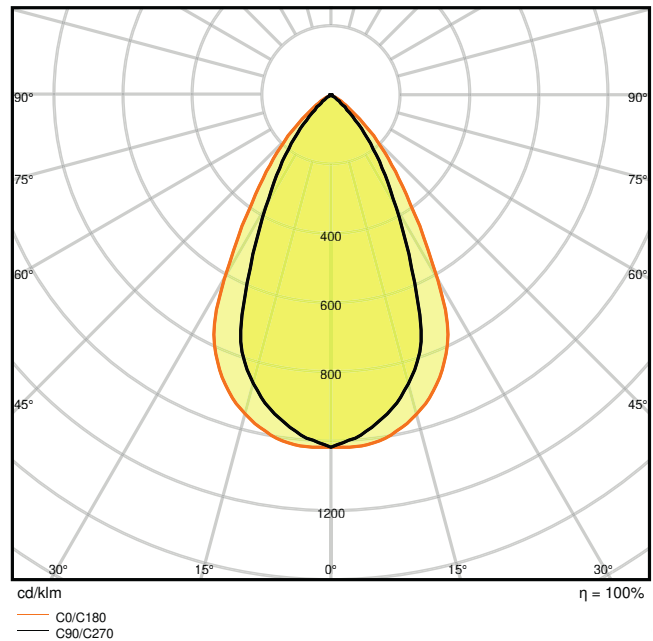

Photometrische Daten

Lichtstrom	1040...1620 lm ¹⁾
Lichtausbeute	85 lm/W ²⁾
Farbtemperatur	3000...5700 K
Lichtfarbe (Bezeichnung)	Warm weiß / Kalt weiß / Kaltes Tageslicht
Farbwiedergabeindex Ra	> 80
Standardabweichung des Farbabgleichs	< 5 sdcms
Lichtstärke	-
Flimmer-Messgröße (Pst LM)	-
Messgröße für Stroboskop-Effekte (SVM)	-
Photobiologische Risikogruppe gemäß EN62778	RG0
Photobiologische Risikogruppe gemäß EN62471	RG0
Ausstrahlungswinkel	60 °
UGR	< 22

1) Lichtstrom abhängig von eingestellter Farbtemperatur: 1040 lm@3000 K/1620 lm@4000 K/1470 lm@5700 K

2) Wert bei 5700 K, bei anderen Farbtemperaturen abweichend

LDC typ cone

LDC typ polar

Maße & Gewicht

Durchmesser	172,00 mm
Höhe	95,00 mm
Produktgewicht	350,00 g