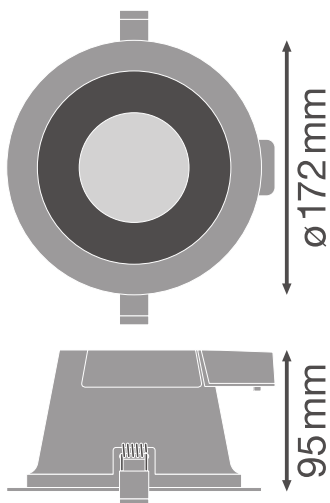

Photometrische Daten

Lichtstrom	1040...1620 lm ¹⁾
Lichtausbeute	85 lm/W ²⁾
Farbtemperatur	3000...5700 K
Lichtfarbe (Bezeichnung)	Warm weiß / Kalt weiß / Kaltes Tageslicht
Farbwiedergabeindex Ra	> 80
Standardabweichung des Farbabgleichs	< 5 sdcms
Lichtstärke	-
Flimmer-Messgröße (Pst LM)	-
Messgröße für Stroboskop-Effekte (SVM)	-
Photobiologische Risikogruppe gemäß EN62778	RG0
Photobiologische Risikogruppe gemäß EN62471	RG0
Ausstrahlungswinkel	60 °
UGR	< 22

1) Lichtstrom abhängig von eingestellter Farbtemperatur: 1040 lm@3000 K/1620 lm@4000 K/1470 lm@5700 K

2) Wert bei 5700 K, bei anderen Farbtemperaturen abweichend

LDC typ cone

LDC typ polar

Maße & Gewicht

Durchmesser	172,00 mm
Höhe	95,00 mm
Produktgewicht	350,00 g

Anwendung & Installation

Umgebungstemperaturbereich	-20...+45 °C
Anschlussart	Schraubenloser Anschluss, 2-polig
Schutzart	IP54/IP20
Schutzklasse IK (Stoßfestigkeitsgrad)	IK03
Dimmbar	Nein
Montageart	Einbau
Montageort	Decke
Anwendungsumgebung	Innenanwendungen
Einbaudurchmesser	155,0 mm
Einbautiefe	125 mm
LED-Modul austauschbar	Nicht austauschbar
Mit Leuchtmittel	Ja