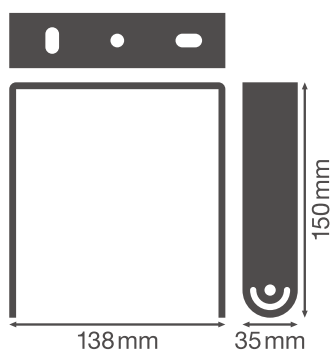

## HB BRACKET 87 147 190 210W

HIGH BAY BRACKETS GEN 4 | Montagezubehör für HIGH BAY GEN 4 Leuchten

---

### Produkteigenschaften

- Halterung aus schwarzem Stahl
- Einstellbarer Schwenkwinkel:  $\pm 90^\circ$

### Maße & Gewicht

Länge	138 mm
Breite	35 mm
Höhe	150 mm
Produktgewicht	270,00 g

## VERPACKUNGSMATERIALIEN

EAN	Verpackungseinheit (Stück pro Einheit)	Abmessungen (Länge x Breite x Höhe)	Bruttogewicht	Volumen
4058075695191	Faltschachtel 1	142 mm x 42 mm x 159 mm	294.00 g	0.95 dm <sup>3</sup>
4058075695207	Versandschachtel 10	302 mm x 232 mm x 182 mm	3304.00 g	12.75 dm <sup>3</sup>