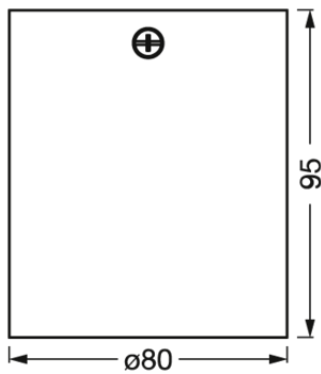

### Photometrische Daten

Flimmer-Messgröße (Pst LM)	-
----------------------------	---

### Maße & Gewicht

Länge	80.00 mm
Breite	80.00 mm
Höhe	95.00 mm
Produktgewicht	300,00 g