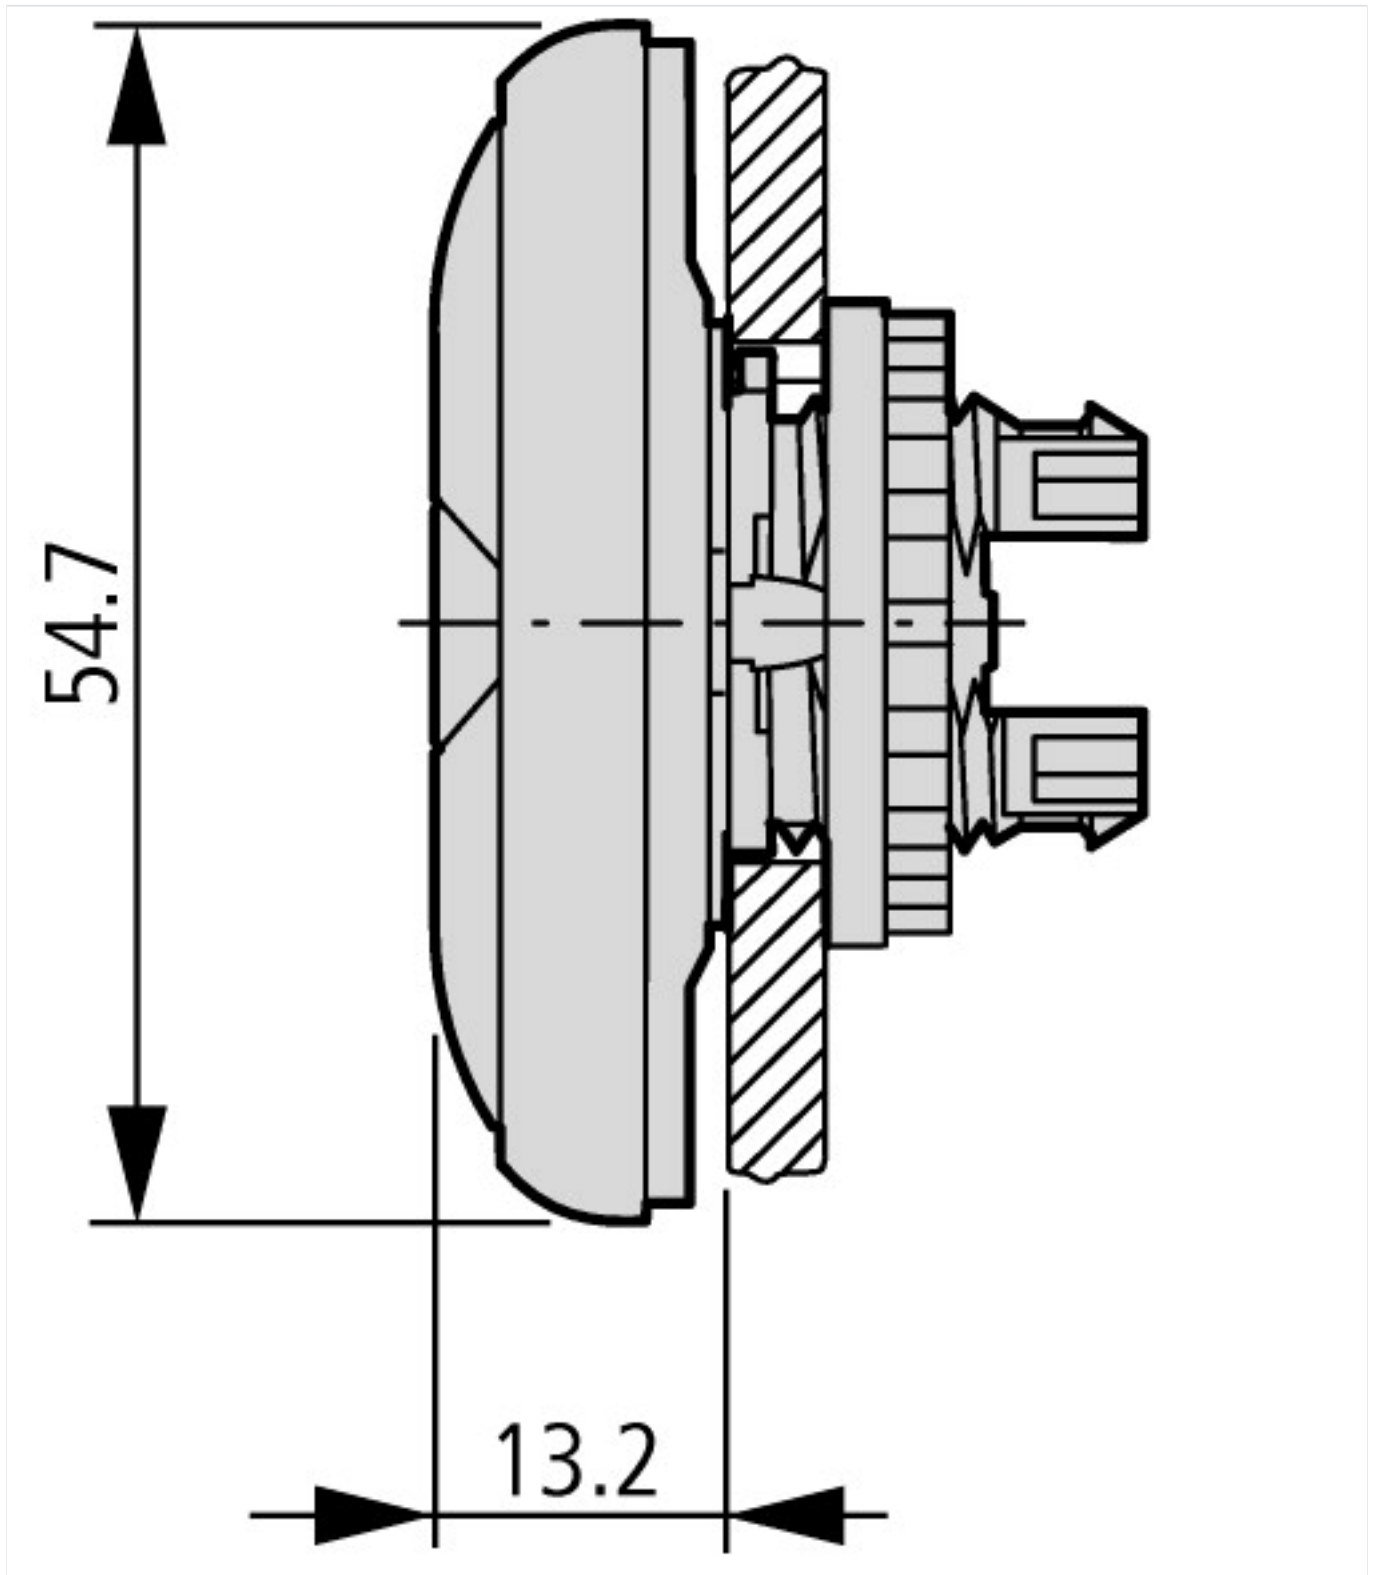

### Technische Daten nach ETIM 4.0

Bauform der Linse			rund
Anzahl der Befehlsstellen			2

Schutzart (IP), frontseitig			IP66
Tastend			Ja
Farbe des Knopfes			schwarz
Lochdurchmesser		mm	22
Breite der Öffnung		mm	22
Bauform des Knopfes			flach
Farbe Frontring			Chrom
Mit Frontring			Ja
Höhe der Öffnung		mm	6
Schaltfunktion verrastend			Nein
Beleuchtbar			Ja
Werkstoff des Frontrings			Kunststoff

## Abmessungen