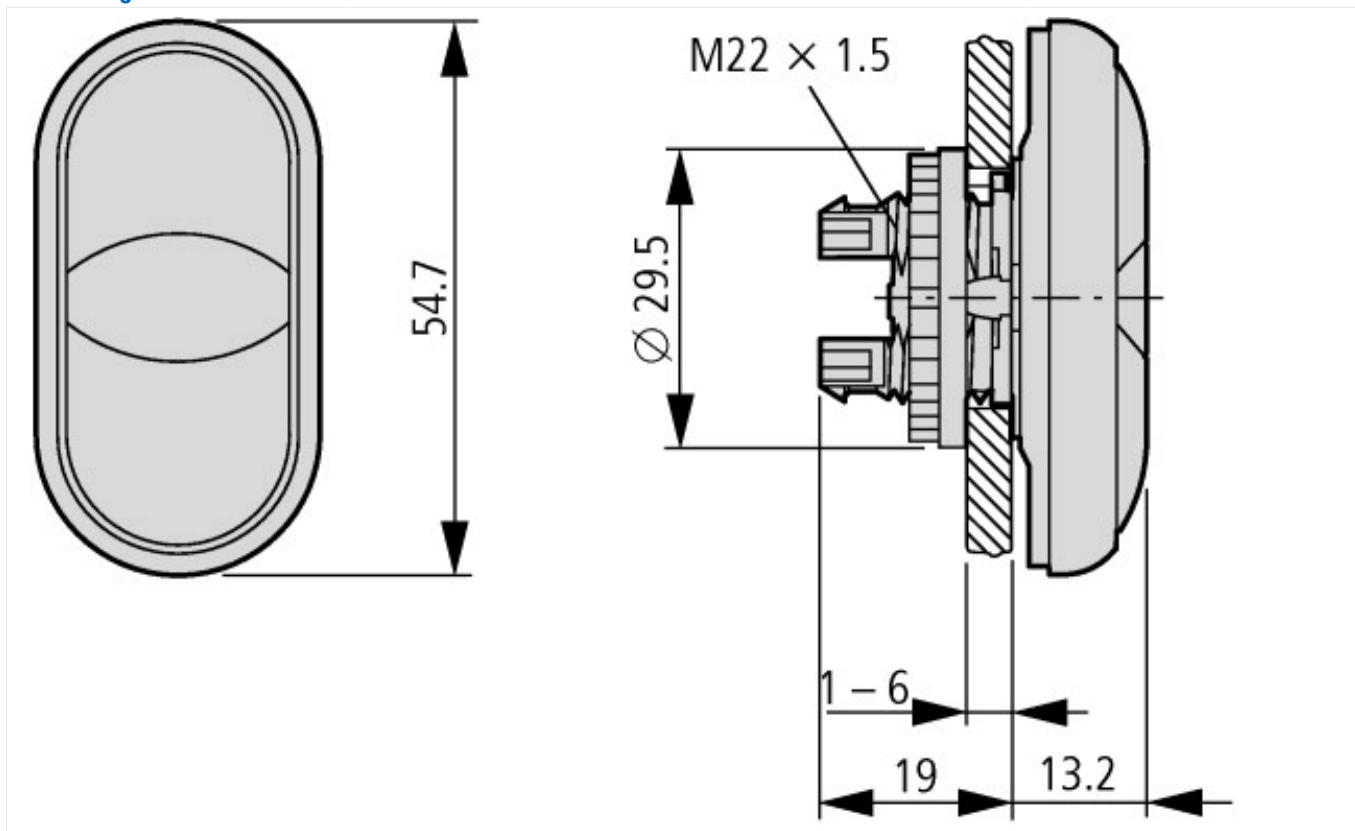

### Technische Daten nach ETIM 4.0

Bauform der Linse			rund
Anzahl der Befehlsstellen			2

Schutzart (IP), frontseitig			IP66
Tastend			Ja
Farbe des Knopfes			schwarz
Lochdurchmesser		mm	22
Breite der Öffnung		mm	22
Bauform des Knopfes			flach
Farbe Frontring			Chrom
Mit Frontring			Ja
Höhe der Öffnung		mm	6
Schaltfunktion verrastend			Nein
Beleuchtbar			Ja
Werkstoff des Frontrings			Kunststoff

## Abmessungen