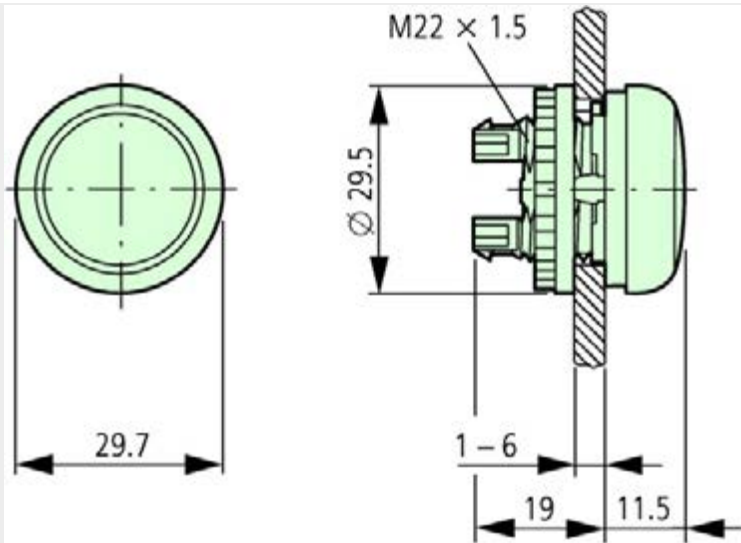

Typ **M22-L-B**
Bestell-Nr. **216775**
Verkaufstext **Leuchtmelder,flach,blau**

Lieferprogramm

Farbe			
			
			blau
Bauform			flach

Allgemeines

Normen und Bestimmungen			IEC/EN 60947 VDE 0660
Schutzart IEC/EN 60529			Leuchtmelder (kompakt): IP67, IP69K Akustikmelder kompakt: IP40 Potentiometer: IP66
Klimafestigkeit			Feuchte Wärme, konstant, nach IEC 60068-2-78 Feuchte Wärme, zyklisch, nach IEC 60068-2-30
Umgebungstemperatur		°C	
offen		°C	-25...70
Einbaulage			beliebig
Schockfestigkeit nach IEC 60068-2-27		g	>30
Schockdauer 11 ms, halbsinus			
Anschlussquerschnitte		mm ²	
eindrätig		mm ²	0,5 - 1,5
mehrdrätig		mm ²	0,5 - 1,5

Schaltvermögen

Bemessungsbetriebsstrom	I_e	A	
AC-15			
DC-13			
Lebensdauer, elektrisch			

AC-15
DC-13

Abmessungen

Taster und Leuchtmelder mit Teleskop-Clip M22-TC und Verlängerung M22-TCV

Hutschiene nach IEC/EN 60715