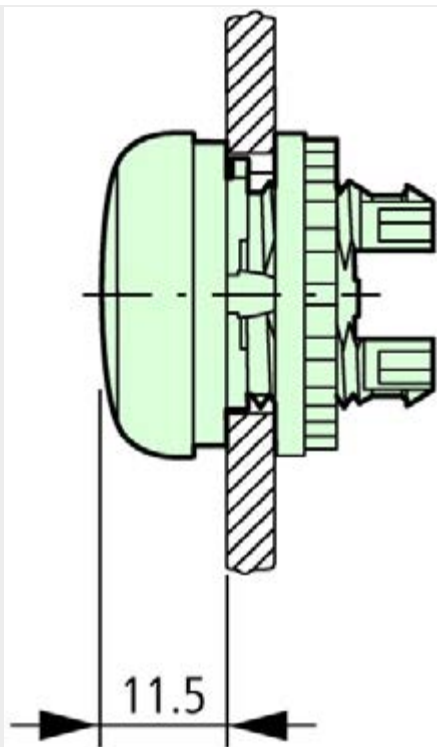

Typ **M22-L-B**
Bestell-Nr. **216775**
Verkaufstext **Leuchtmelder,flach,blau**

Lieferprogramm

Farbe			
			
			blau
Bauform			flach

Allgemeines

Normen und Bestimmungen			IEC/EN 60947 VDE 0660
Schutzart IEC/EN 60529			Leuchtmelder (kompakt): IP67, IP69K Akustikmelder kompakt: IP40 Potentiometer: IP66
Klimafestigkeit			Feuchte Wärme, konstant, nach IEC 60068-2-78 Feuchte Wärme, zyklisch, nach IEC 60068-2-30
Umgebungstemperatur		°C	
offen		°C	-25...70
Einbaulage			beliebig
Schockfestigkeit nach IEC 60068-2-27		g	>30
Schockdauer 11 ms, halbsinus			
Anschlussquerschnitte		mm ²	
eindrätig		mm ²	0,5 - 1,5
mehrdrätig		mm ²	0,5 - 1,5

Schaltvermögen

Bemessungsbetriebsstrom	I_e	A	
AC-15			
DC-13			
Lebensdauer, elektrisch			

AC-15
DC-13

Abmessungen

Taster und Leuchtmelder mit Teleskop-Clip M22-TC und Verlängerung M22-TCV

Hutschiene nach IEC/EN 60715