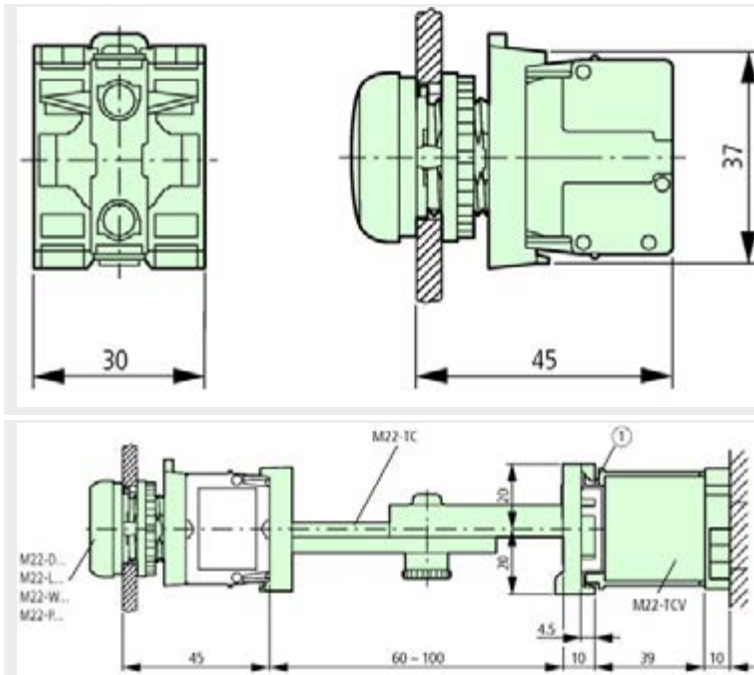

Typ **M22-L-B**
Bestell-Nr. **216775**
Verkaufstext **Leuchtmelder,flach,blau**

Lieferprogramm

Farbe			
			
			blau
Bauform			flach

Allgemeines

Normen und Bestimmungen			IEC/EN 60947 VDE 0660
Schutzart IEC/EN 60529			Leuchtmelder (kompakt): IP67, IP69K Akustikmelder kompakt: IP40 Potentiometer: IP66
Klimafestigkeit			Feuchte Wärme, konstant, nach IEC 60068-2-78 Feuchte Wärme, zyklisch, nach IEC 60068-2-30
Umgebungstemperatur		°C	
offen		°C	-25...70
Einbaulage			beliebig
Schockfestigkeit nach IEC 60068-2-27		g	>30
Schockdauer 11 ms, halbsinus			
Anschlussquerschnitte		mm ²	
eindrätig		mm ²	0,5 - 1,5
mehrdrätig		mm ²	0,5 - 1,5

Schaltvermögen

Bemessungsbetriebsstrom	I_e	A	
AC-15			
DC-13			
Lebensdauer, elektrisch			

AC-15
DC-13

Abmessungen

Taster und Leuchtmelder mit Teleskop-Clip M22-TC und Verlängerung M22-TCV

Hutschiene nach IEC/EN 60715