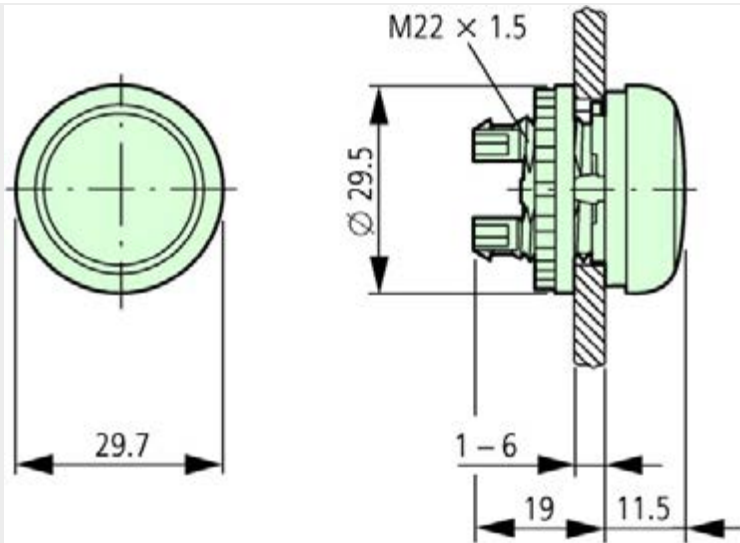

Typ **M22-L-R**
Bestell-Nr. **216772**
Verkaufstext **Leuchtmelder,flach,rot**

Lieferprogramm

Farbe			
Bauform			rot flach

Allgemeines

Normen und Bestimmungen			IEC/EN 60947 VDE 0660
Schutzart IEC/EN 60529			Leuchtmelder (kompakt): IP67, IP69K Akustikmelder kompakt: IP40 Potentiometer: IP66
Klimafestigkeit			Feuchte Wärme, konstant, nach IEC 60068-2-78 Feuchte Wärme, zyklisch, nach IEC 60068-2-30
Umgebungstemperatur		°C	
offen		°C	-25...70
Einbaulage			beliebig
Schockfestigkeit nach IEC 60068-2-27		g	>30
Schockdauer 11 ms, halbsinus			
Anschlussquerschnitte		mm ²	
eindrätig		mm ²	0,5 - 1,5
mehrdrätig		mm ²	0,5 - 1,5

Schaltvermögen

Bemessungsbetriebsstrom	I_e	A	
AC-15			
DC-13			
Lebensdauer, elektrisch			

AC-15
DC-13

Abmessungen

Taster und Leuchtmelder mit Teleskop-Clip M22-TC und Verlängerung M22-TCV

Hutschiene nach IEC/EN 60715