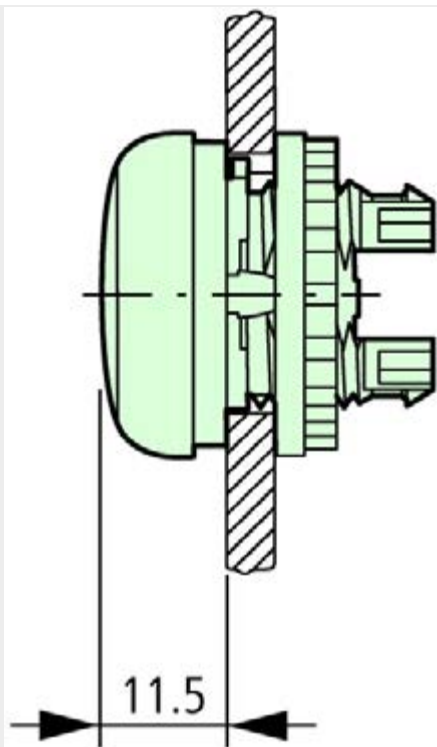

Typ **M22-L-R**
Bestell-Nr. **216772**
Verkaufstext **Leuchtmelder,flach,rot**

Lieferprogramm

Farbe			
Bauform			rot flach

Allgemeines

Normen und Bestimmungen			IEC/EN 60947 VDE 0660
Schutzart IEC/EN 60529			Leuchtmelder (kompakt): IP67, IP69K Akustikmelder kompakt: IP40 Potentiometer: IP66
Klimafestigkeit			Feuchte Wärme, konstant, nach IEC 60068-2-78 Feuchte Wärme, zyklisch, nach IEC 60068-2-30
Umgebungstemperatur		°C	
offen		°C	-25...70
Einbaulage			beliebig
Schockfestigkeit nach IEC 60068-2-27		g	>30
Schockdauer 11 ms, halbsinus			
Anschlussquerschnitte		mm ²	
eindrätig		mm ²	0,5 - 1,5
mehrdrätig		mm ²	0,5 - 1,5

Schaltvermögen

Bemessungsbetriebsstrom	I_e	A	
AC-15			
DC-13			
Lebensdauer, elektrisch			

AC-15
DC-13

Abmessungen

Taster und Leuchtmelder mit Teleskop-Clip M22-TC und Verlängerung M22-TCV

Hutschiene nach IEC/EN 60715