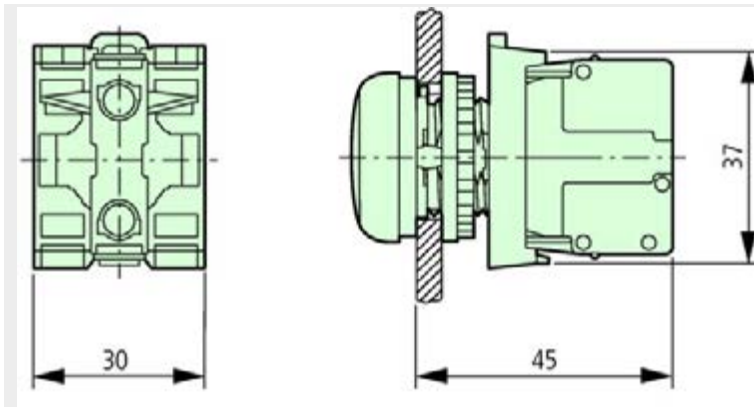

Typ **M22-L-R**
Bestell-Nr. **216772**
Verkaufstext **Leuchtmelder,flach,rot**

Lieferprogramm

Farbe			
Bauform			rot flach

Allgemeines

Normen und Bestimmungen			IEC/EN 60947 VDE 0660
Schutzart IEC/EN 60529			Leuchtmelder (kompakt): IP67, IP69K Akustikmelder kompakt: IP40 Potentiometer: IP66
Klimafestigkeit			Feuchte Wärme, konstant, nach IEC 60068-2-78 Feuchte Wärme, zyklisch, nach IEC 60068-2-30
Umgebungstemperatur		°C	
offen		°C	-25...70
Einbaulage			beliebig
Schockfestigkeit nach IEC 60068-2-27		g	>30
Schockdauer 11 ms, halbsinus			
Anschlussquerschnitte		mm ²	
eindrätig		mm ²	0,5 - 1,5
mehrdrätig		mm ²	0,5 - 1,5

Schaltvermögen

Bemessungsbetriebsstrom	I_e	A	
AC-15			
DC-13			
Lebensdauer, elektrisch			

AC-15
DC-13

Abmessungen

Taster und Leuchtmelder mit Teleskop-Clip M22-TC und Verlängerung M22-TCV

Hutschiene nach IEC/EN 60715