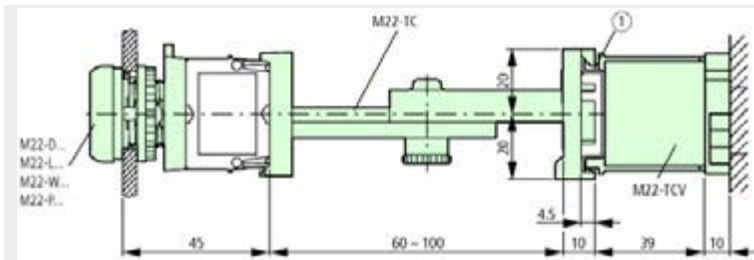

Typ **M22-L-R**
Bestell-Nr. **216772**
Verkaufstext **Leuchtmelder,flach,rot**

Lieferprogramm

Farbe			
Bauform			rot flach

Allgemeines

Normen und Bestimmungen			IEC/EN 60947 VDE 0660
Schutzart IEC/EN 60529			Leuchtmelder (kompakt): IP67, IP69K Akustikmelder kompakt: IP40 Potentiometer: IP66
Klimafestigkeit			Feuchte Wärme, konstant, nach IEC 60068-2-78 Feuchte Wärme, zyklisch, nach IEC 60068-2-30
Umgebungstemperatur		°C	
offen		°C	-25...70
Einbaulage			beliebig
Schockfestigkeit nach IEC 60068-2-27		g	>30
Schockdauer 11 ms, halbsinus			
Anschlussquerschnitte		mm ²	
eindrätig		mm ²	0,5 - 1,5
mehrdrätig		mm ²	0,5 - 1,5

Schaltvermögen

Bemessungsbetriebsstrom	I_e	A	
AC-15			
DC-13			
Lebensdauer, elektrisch			

AC-15
DC-13

Abmessungen

Taster und Leuchtmelder mit Teleskop-Clip M22-TC und Verlängerung M22-TCV

Hutschiene nach IEC/EN 60715