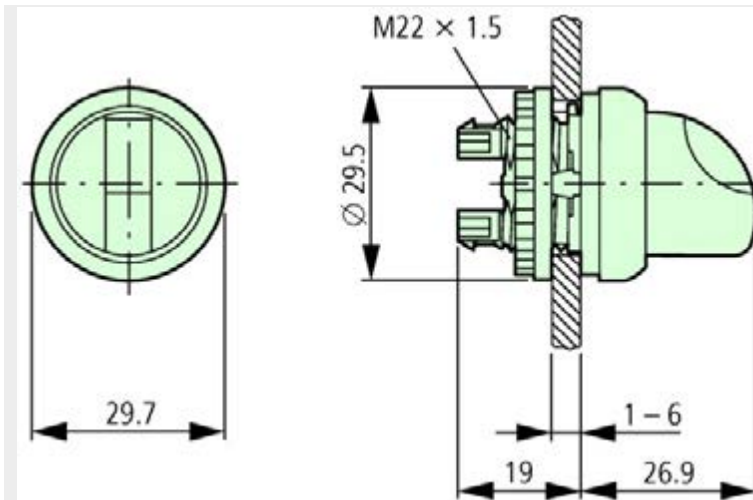

Typ **M22-WK3**
Bestell-Nr. **216870**
Verkaufstext **Wahltaste,3 Stellungen**

Lieferprogramm

Funktion:			40°  40°
Bauform			mit Knebelgriff
			drei Stellungen
Frontring			Frontring Titan
Schutzart			IP66

Strombahnen

Fehlschaltungssicherheit			
max. Kurzschlusschutzeinrichtung			

Schaltvermögen

Bemessungsbetriebsstrom	I_e	A	
AC-15			
DC-13			
Lebensdauer, elektrisch			
AC-15			
DC-13			

Abmessungen

Handbuch, Montageanweisung