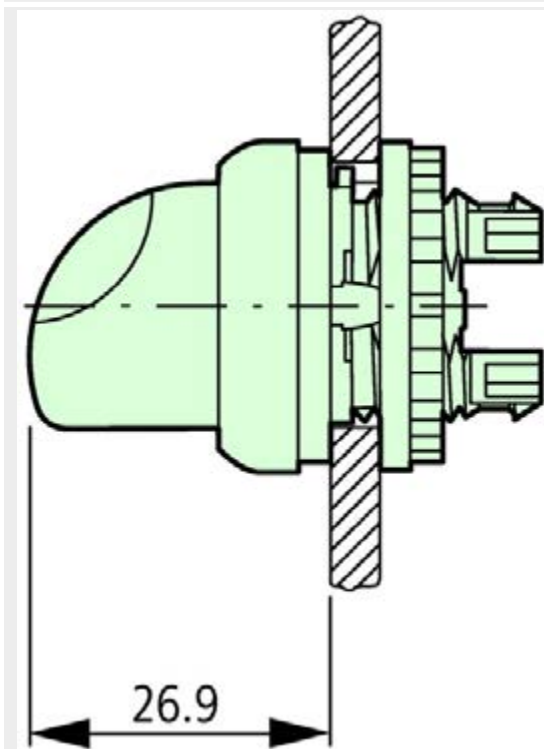

Typ **M22-WK3**
Bestell-Nr. **216870**
Verkaufstext **Wahltaste,3 Stellungen**

Lieferprogramm

Funktion:			40°  40°
Bauform			mit Knebelgriff
			drei Stellungen
Frontring			Frontring Titan
Schutzart			IP66

Allgemeines

Normen und Bestimmungen			IEC/EN 60947 VDE 0660
Lebensdauer, mechanisch	Schaltspiele	$\times 10^6$	>0.1
Betätigungsfrequenz	Schaltspiele/h		≤ 2000
Betätigungs-drehmoment (Schraubklemmen)		Nm	≤ 0.3
Schutzart IEC/EN 60529			IP66
Klimafestigkeit			Feuchte Wärme, konstant, nach IEC 60068-2-78 Feuchte Wärme, zyklisch, nach IEC 60068-2-30
Umgebungstemperatur		°C	
offen		°C	-25...70
Lagerung		°C	-40...+80
Einbaulage			beliebig
Schockfestigkeit nach IEC 60068-2-27 Schockdauer 11 ms, halbsinus		g	>30
Anschlussquerschnitte		mm ²	

Strombahnen

Fehlschaltungssicherheit			
max. Kurzschlusschutzeinrichtung			

Schaltvermögen

Bemessungsbetriebsstrom	I_e	A	
AC-15			
DC-13			
Lebensdauer, elektrisch			
AC-15			
DC-13			

Abmessungen

Handbuch, Montageanweisung