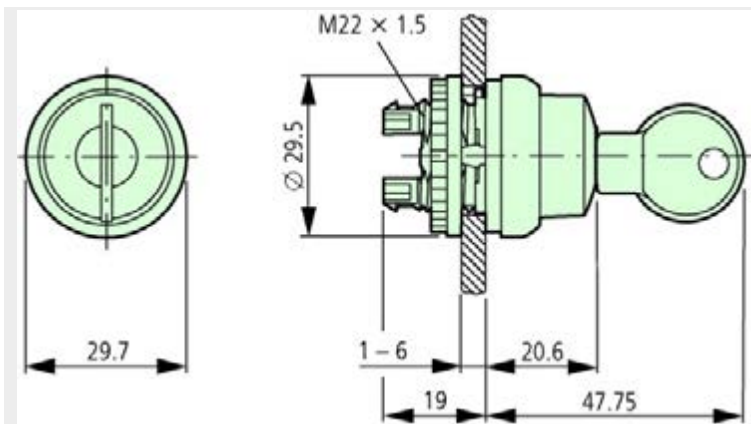

Einzel-schließung

Einzel-schließung

Handbuch, Montageanweisung

AWA1160-1745 System RMQ-Titan

<ftp://ftp.moeller.net:21/DOCUMENTATION/PDF/17450407.pdf> (all)

Approbationen, Publikationen, Software

Länderspezifische Approbation China
CCC

<ftp://ftp.moeller.net/DOCUMENTATION/PDF/00000080.pdf>

Schiffszulassung Bureau Veritas

<ftp://ftp.moeller.net/DOCUMENTATION/PDF/00000306.pdf>

Schiffszulassung Lloyd's Register

<ftp://ftp.moeller.net/DOCUMENTATION/PDF/00000235.pdf>

Schiffszulassung Germanischer Lloyd

<ftp://ftp.moeller.net/DOCUMENTATION/PDF/00000275.pdf>

Schiffszulassung Det Norske Veritas

<ftp://ftp.moeller.net/DOCUMENTATION/PDF/00000295.pdf>

Länderspezifische Approbation Südafrika
SABS

<ftp://ftp.moeller.net/DOCUMENTATION/PDF/00000145.pdf>

Schiffszulassung Lloyd's Register

<ftp://ftp.moeller.net/DOCUMENTATION/PDF/00000497.pdf>

Schiffszulassung Det Norske Veritas

<ftp://ftp.moeller.net/DOCUMENTATION/PDF/00000449.pdf>

[http://www.schaltungsbuch.de/
command001.html](http://www.schaltungsbuch.de/command001.html)

[http://www.schaltungsbuch.de/
command001.html](http://www.schaltungsbuch.de/command001.html)

Labeleditor_(Suchbegriff: Labeleditor)

<http://www.moeller.net/de/support/index.jsp>