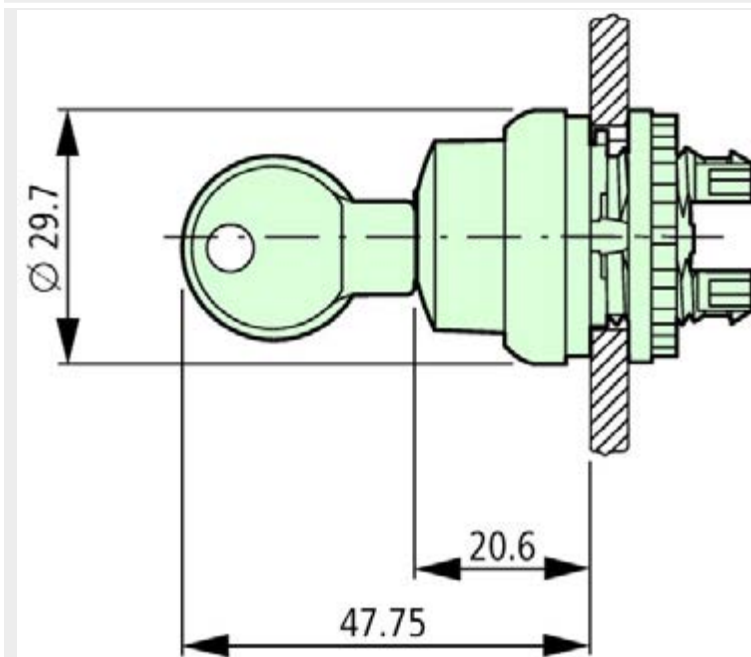

Typ M22-WRS
Bestell-Nr. 216887
Verkaufstext Schlüsseltaste, 2 Stellungen

Lieferprogramm

			Schließung MS1
			zwei Stellungen
Frontring			Frontring Titan
Funktion:			↙ 60°
Schlüssel abziehbar in Stellung			
			0
			I

Strombahnen

Fehlschaltungssicherheit			
max. Kurzschlusschutzeinrichtung			

Schaltvermögen

Bemessungsbetriebsstrom	I_e	A	
AC-15			
DC-13			
Lebensdauer, elektrisch			
AC-15			
DC-13			

Abmessungen

Einzel-schließung