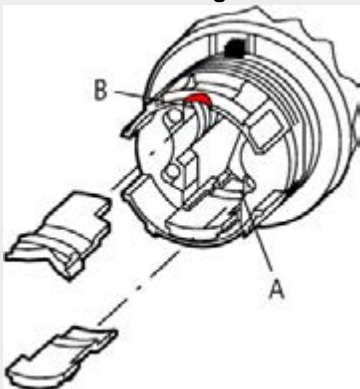

Typ M22-WRS
Bestell-Nr. 216887
Verkaufstext Schlüsseltaste, 2 Stellungen

Lieferprogramm

			Schließung MS1
			zwei Stellungen
Frontring			Frontring Titan
Funktion:			↙ 60°
Schlüssel abziehbar in Stellung			
			0
			I

Funktionsänderung der rastend-/tastend-Funktion und Schlüsselabziehbarkeit für Wahltasten mit 2 Stellungen

↙	0	I
	O	B
↙ 60°	✓	✓
↙ 50°	✓	✗
↘ 40°	✓	✗

✓ = Schlüssel abziehbar
 ✗ = Schlüssel nicht abziehbar
 Kodierteile