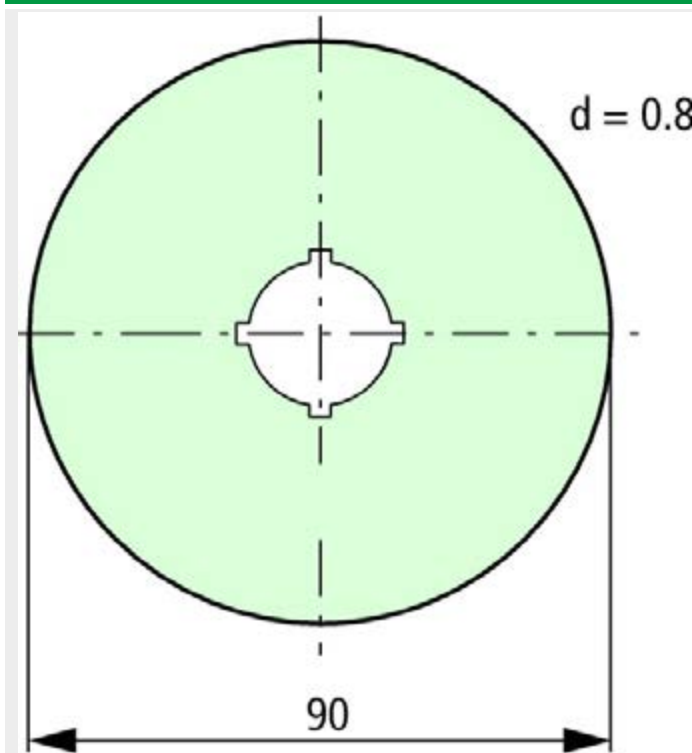

Typ M22-XAK1
Bestell-Nr. 216465
Verkaufstext Not-Aus-Schild

Lieferprogramm			
Beschriftung			viersprachig
Sprache			de, en, fr, it
Farbe			
			
			RAL 1004
Form A = oben, B = unten			Durchmesser 90 mm

Abmessungen