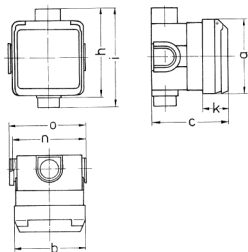

Cepex-Unterputzsteckdose, perlweiß

Bestellnr. 4122

- Schraubkontakt
- mit UP-Einbaudose
- ballwurfsicher nach DIN 18032

Technische Daten

Ampere	16 A
Pole	3 p
Volt	230 V
Uhrzeitstellung	6 h
Hertz	50-60 Hz
Schutzart	IP 44
Gewicht	195 g
Prüfzeichen	CN,CQC

Abmessungen

Zeichnung 1 MB 336	Amp. Pole	16			32		
		3	4	5	3	4	5
Maße in mm	a	93	93	93	93	93	93
	b	90	90	90	90	90	90
	c	95	95	95	95	95	95
	h	111	111	111	111	111	111
	i	124	124	124	124	124	124
	k	33	33	33	33	33	33
	n	91	91	91	91	91	91
	o	95	95	95	95	95	95
Klemmen für Leiterquer-		1,5	1,5	1,5	2,5	2,5	2,5
schnitt von bis mm ²		—4	—4	—4	—6	—6	—6