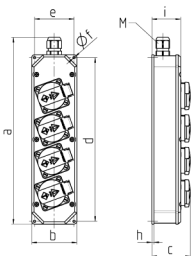

Steckdosenleiste

Bestellnr. 88678

- anschlussfertig verdrahtet
- Gehäuse elektrograu RAL 7035
- Gehäuse und Doseneinsatz aus AMAPLAST®

Technische Daten

SCHUKO®	4
Anschluss/Zuleitung	• für 1 Leitung bis 3 x 2,5 mm ²
Schutzart	IP 44
Gehäusematerial	Kunststoff
Gewicht	503 g
Höhe	330 mm
Breite	80 mm
Lagerkombination	A

Abmessungen

Zeichnung		
1 MB 446		
Maße in mm	a	330
	b	80
	c	68
	d	290
	e	70
	f	4,3
	h	3,8
	i	51
	M	20