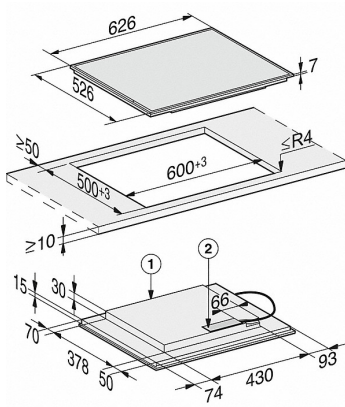

Effizienz und Nachhaltigkeit	
Leistungsaufnahme im Aus-Zustand in W	0,5
Leistungsaufnahme im Stand-by Modus in W	1,0
Leistungsaufnahme im vernetzten Bereitschaftsbetrieb in W	2,0
Zeitdauer bis automatisches Schalten in Aus-Zustand in min	20
Zeitdauer bis automatisches Schalten in Bereitschaftsbetrieb in min	20
Zeitdauer bis automatisches Schalten in vernetzten Bereitschaftsbetrieb in min	20
Pflegekomfort	
Leicht zu reinigende Glaskeramik	•
Sicherheit	
Sicherheitsausschaltung	•
Verriegelungsfunktion	•
Inbetriebnahmesperre	•
Integriertes Kühlgebläse	•
Überhitzungsschutz	•
Restwärmeanzeige	•
Technische Daten	
Abmessungen in mm (Breite)	626
Abmessungen in mm (Höhe)	52
Einbauhöhe mit Anschlusskasten in mm	45
Abmessungen in mm (Tiefe)	526
Ausschnittmaße in mm (Breite) bei aufliegendem Einbau	600
Ausschnittmaße in mm (Tiefe) bei aufliegendem Einbau	500
Gewicht in kg	11
Gesamtanschlusswert in kW	7,300
Spannung in V	230
Frequenz in Hz	50-60
Länge Anschlusskabel in m	1,4
Mitgeliefertes Zubehör	
Anschlusskabel	•

KM 7564 FR

Herdunabhängiges Induktionskochfeld
mit 2 PowerFlex-Kochbereichen für maximale Leistungsstärke

KM 7465 FR, KM 7564 FR (Skizze)

1) vorn, 2) Netzanschlusskasten mit Netzanschlussleitung, L = 1440 mm, wird dem Gerät lose beigelegt