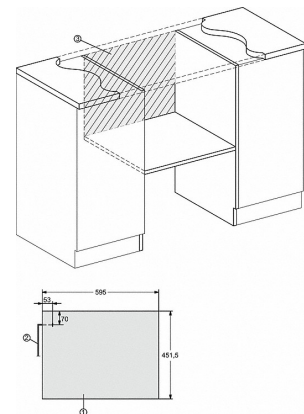

M 7244 TC

Einbau-Mikrowellengerät
im perfekt kombinierbaren Design mit obenliegender Bedienung.

Technische Daten	
Garraumvolumen in l	46
Türanschlag	unten
Garraumbeleuchtung	1 LED-Spot
Garraumhöhe in cm	23,2
Durchmesser des Drehtellers in cm	40,6
Elektronisch gesteuerte Mikrowellenleistung	•
Mikrowellenleistungsstufen in W	80/150/300/450/600/750/900
Grilleistung in W	1.500
Nischenbreite in mm	562
Nischenhöhe in mm	450
Nischentiefe in mm	550
Gerätebreite in mm	595
Gerätehöhe in mm	456
Gerätetiefe in mm	560
Gewicht in kg	29,2
Nischenunabhängige Belüftung	•
Gesamtanschlusswert in kW	1,6
Spannung in V	220-240
Frequenz in Hz	50
Phasenanzahl	1
Absicherung in A	10
Anschlusskabel mit Netzstecker	•
Länge der elektrischen Zuleitung in m	2,1
Mitgeliefertes Zubehör	
Grillrost	1
Gourmet-Platte	1

M 7244 TC

Einbau-Mikrowellengerät
im perfekt kombinierbaren Design mit oberliegender Bedienung.

M7140TC, M724xTC, Skizze

M7140TC, M724xTC, Skizze

M7140TC, M724xTC, Skizze

M7140TC, M724xTC, Skizze

- 1) Ansicht von vorne
- 2) Netzanschlussleitung L=1.600 mm
- 3) Kein Anschluss in diesem Bereich

M7140TC, M724xTC, Skizze

- 1) Ansicht von vorne
- 2) Netzanschlussleitung L=1.600 mm
- 3) Kein Anschluss in diesem Bereich

M7140TC, M724xTC, Skizze