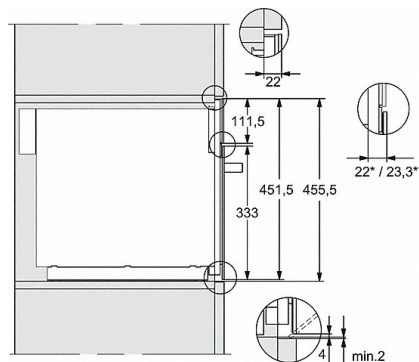

M 7244 TC

Einbau-Mikrowellengerät
im perfekt kombinierbaren Design mit obenliegender Bedienung.

Technische Daten	
Garraumvolumen in l	46
Türanschlag	unten
Garraumbeleuchtung	1 LED-Spot
Garraumhöhe in cm	23,2
Durchmesser des Drehtellers in cm	40,6
Elektronisch gesteuerte Mikrowellenleistung	•
Mikrowellenleistungsstufen in W	80/150/300/450/600/750/900
Grilleistung in W	1.500
Nischenbreite in mm	562
Nischenhöhe in mm	450
Nischentiefe in mm	550
Gerätebreite in mm	595
Gerätehöhe in mm	456
Gerätetiefe in mm	560
Gewicht in kg	29,2
Nischenunabhängige Belüftung	•
Gesamtanschlusswert in kW	1,6
Spannung in V	220-240
Frequenz in Hz	50
Phasenanzahl	1
Absicherung in A	10
Anschlusskabel mit Netzstecker	•
Länge der elektrischen Zuleitung in m	2,1
Mitgeliefertes Zubehör	
Grillrost	1
Gourmet-Platte	1

M 7244 TC

Einbau-Mikrowellengerät
im perfekt kombinierbaren Design mit oberliegender Bedienung.

M7140TC, M724xTC, Skizze

M7140TC, M724xTC, Skizze

M7140TC, M724xTC, Skizze

M7140TC, M724xTC, Skizze

- 1) Ansicht von vorne
- 2) Netzanschlussleitung L=1.600 mm
- 3) Kein Anschluss in diesem Bereich

M7140TC, M724xTC, Skizze

- 1) Ansicht von vorne
- 2) Netzanschlussleitung L=1.600 mm
- 3) Kein Anschluss in diesem Bereich

M7140TC, M724xTC, Skizze