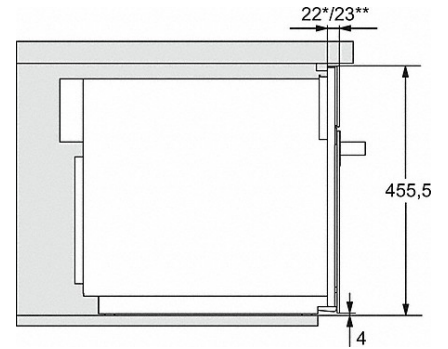

M 7244 TC

Einbau-Mikrowellengerät
im perfekt kombinierbaren Design mit obenliegender Bedienung.

Technische Daten	
Garraumvolumen in l	46
Türanschlag	unten
Garraumbeleuchtung	1 LED-Spot
Garraumhöhe in cm	23,2
Durchmesser des Drehtellers in cm	40,6
Elektronisch gesteuerte Mikrowellenleistung	•
Mikrowellenleistungsstufen in W	80/150/300/450/600/750/900
Grilleistung in W	1.500
Nischenbreite in mm	562
Nischenhöhe in mm	450
Nischentiefe in mm	550
Gerätebreite in mm	595
Gerätehöhe in mm	456
Gerätetiefe in mm	560
Gewicht in kg	29,2
Nischenunabhängige Belüftung	•
Gesamtanschlusswert in kW	1,6
Spannung in V	220-240
Frequenz in Hz	50
Phasenanzahl	1
Absicherung in A	10
Anschlusskabel mit Netzstecker	•
Länge der elektrischen Zuleitung in m	2,1
Mitgeliefertes Zubehör	
Grillrost	1
Gourmet-Platte	1

M 7244 TC

Einbau-Mikrowellengerät
im perfekt kombinierbaren Design mit oberliegender Bedienung.

M7140TC, M724xTC, Skizze

M7140TC, M724xTC, Skizze

M7140TC, M724xTC, Skizze

M7140TC, M724xTC, Skizze

- 1) Ansicht von vorne
- 2) Netzanschlussleitung L=1.600 mm
- 3) Kein Anschluss in diesem Bereich

M7140TC, M724xTC, Skizze

- 1) Ansicht von vorne
- 2) Netzanschlussleitung L=1.600 mm
- 3) Kein Anschluss in diesem Bereich

M7140TC, M724xTC, Skizze