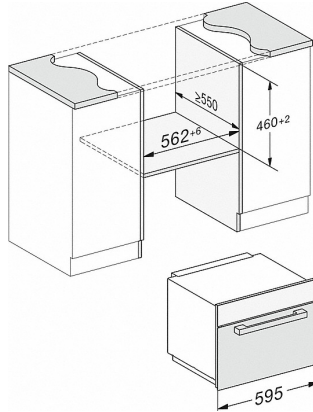

M 7244 TC

Einbau-Mikrowellengerät
im perfekt kombinierbaren Design mit obenliegender Bedienung.

Technische Daten	
Garraumvolumen in l	46
Türanschlag	unten
Garraumbeleuchtung	1 LED-Spot
Garraumhöhe in cm	23,2
Durchmesser des Drehtellers in cm	40,6
Elektronisch gesteuerte Mikrowellenleistung	•
Mikrowellenleistungsstufen in W	80/150/300/450/600/750/900
Grilleistung in W	1.500
Nischenbreite in mm	562
Nischenhöhe in mm	450
Nischentiefe in mm	550
Gerätebreite in mm	595
Gerätehöhe in mm	456
Gerätetiefe in mm	560
Gewicht in kg	29,2
Nischenunabhängige Belüftung	•
Gesamtanschlusswert in kW	1,6
Spannung in V	220-240
Frequenz in Hz	50
Phasenanzahl	1
Absicherung in A	10
Anschlusskabel mit Netzstecker	•
Länge der elektrischen Zuleitung in m	2,1
Mitgeliefertes Zubehör	
Grillrost	1
Gourmet-Platte	1

M 7244 TC

Einbau-Mikrowellengerät
im perfekt kombinierbaren Design mit oberliegender Bedienung.

M7140TC, M724xTC, Skizze

M7140TC, M724xTC, Skizze

M7140TC, M724xTC, Skizze

M7140TC, M724xTC, Skizze

- 1) Ansicht von vorne
- 2) Netzanschlussleitung L=1.600 mm
- 3) Kein Anschluss in diesem Bereich

M7140TC, M724xTC, Skizze

- 1) Ansicht von vorne
- 2) Netzanschlussleitung L=1.600 mm
- 3) Kein Anschluss in diesem Bereich

M7140TC, M724xTC, Skizze