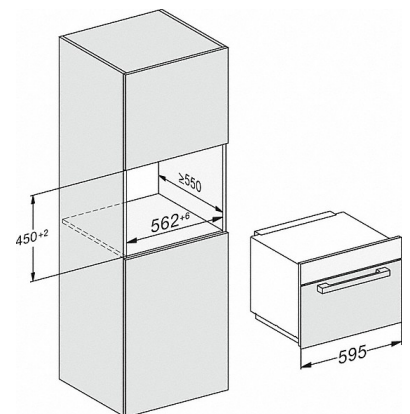

M 7244 TC

Einbau-Mikrowellengerät
im perfekt kombinierbaren Design mit obenliegender Bedienung.

Technische Daten	
Garraumvolumen in l	46
Türanschlag	unten
Garraumbeleuchtung	1 LED-Spot
Garraumhöhe in cm	23,2
Durchmesser des Drehtellers in cm	40,6
Elektronisch gesteuerte Mikrowellenleistung	•
Mikrowellenleistungsstufen in W	80/150/300/450/600/750/900
Grilleistung in W	1.500
Nischenbreite in mm	562
Nischenhöhe in mm	450
Nischentiefe in mm	550
Gerätebreite in mm	595
Gerätehöhe in mm	456
Gerätetiefe in mm	560
Gewicht in kg	29,2
Nischenunabhängige Belüftung	•
Gesamtanschlusswert in kW	1,6
Spannung in V	220-240
Frequenz in Hz	50
Phasenanzahl	1
Absicherung in A	10
Anschlusskabel mit Netzstecker	•
Länge der elektrischen Zuleitung in m	2,1
Mitgeliefertes Zubehör	
Grillrost	1
Gourmet-Platte	1

M 7244 TC

Einbau-Mikrowellengerät
im perfekt kombinierbaren Design mit oberliegender Bedienung.

M7140TC, M724xTC, Skizze

M7140TC, M724xTC, Skizze

M7140TC, M724xTC, Skizze

M7140TC, M724xTC, Skizze

- 1) Ansicht von vorne
- 2) Netzanschlussleitung L=1.600 mm
- 3) Kein Anschluss in diesem Bereich

M7140TC, M724xTC, Skizze

- 1) Ansicht von vorne
- 2) Netzanschlussleitung L=1.600 mm
- 3) Kein Anschluss in diesem Bereich

M7140TC, M724xTC, Skizze