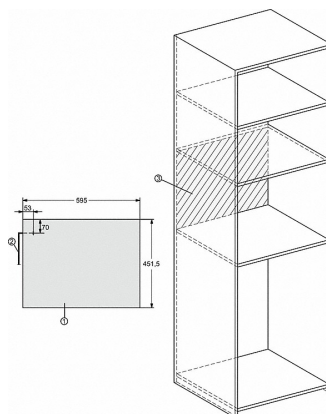

M 7244 TC

Einbau-Mikrowellengerät
im perfekt kombinierbaren Design mit obenliegender Bedienung.

Technische Daten	
Garraumvolumen in l	46
Türanschlag	unten
Garraumbeleuchtung	1 LED-Spot
Garraumhöhe in cm	23,2
Durchmesser des Drehtellers in cm	40,6
Elektronisch gesteuerte Mikrowellenleistung	•
Mikrowellenleistungsstufen in W	80/150/300/450/600/750/900
Grilleistung in W	1.500
Nischenbreite in mm	562
Nischenhöhe in mm	450
Nischentiefe in mm	550
Gerätebreite in mm	595
Gerätehöhe in mm	456
Gerätetiefe in mm	560
Gewicht in kg	29,2
Nischenunabhängige Belüftung	•
Gesamtanschlusswert in kW	1,6
Spannung in V	220-240
Frequenz in Hz	50
Phasenanzahl	1
Absicherung in A	10
Anschlusskabel mit Netzstecker	•
Länge der elektrischen Zuleitung in m	2,1
Mitgeliefertes Zubehör	
Grillrost	1
Gourmet-Platte	1

M 7244 TC

Einbau-Mikrowellengerät
im perfekt kombinierbaren Design mit oberliegender Bedienung.

M7140TC, M724xTC, Skizze

M7140TC, M724xTC, Skizze

M7140TC, M724xTC, Skizze

M7140TC, M724xTC, Skizze

- 1) Ansicht von vorne
- 2) Netzanschlussleitung L=1.600 mm
- 3) Kein Anschluss in diesem Bereich

M7140TC, M724xTC, Skizze

- 1) Ansicht von vorne
- 2) Netzanschlussleitung L=1.600 mm
- 3) Kein Anschluss in diesem Bereich

M7140TC, M724xTC, Skizze