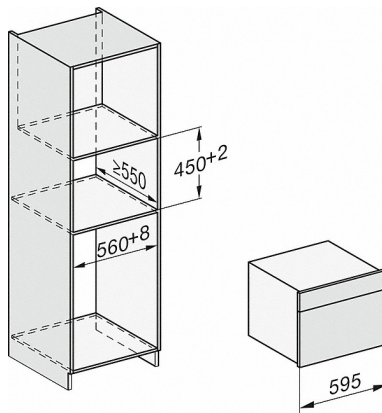

DG7x4x, DGM7x4x, Skizze