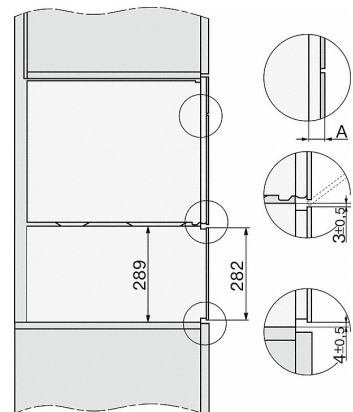

- 1) 400 mm
- 2) 360 mm
- 3) 47 mm
- 4) 24 mm
- 5) 32.5 mm

DG7x40, DGC7x4x, DGC7x6x, DG7635, DGM7x4x,  
DO7860, H2860B/BP, H7240BM, H7x40BM, H7x4xB/BP,  
H7x6xB/BP, Skizze

- 1) 400 mm
- 2) 360 mm
- 3) 47 mm
- 4) 27 mm
- 5) 32.5 mm

ESW7x20, Skizze

ESW7x20, DG7xxx, DGM7xxx Skizze

DG 7240

Einbau-Dampfgarer  
für gesundes Kochen mit Automatikprogrammen und Vernetzung.

ESW7x10, Skizze

ESW7x10, EVS7010, DG7x4x, DGM7x4x Skizze

A) 22 mm Glas, 23,3 mm Edelstahl

DG7x4x, DGM7x4x, DGC7x4x, DGC7x4xX Skizze

DG7xxx, DGM7xxx, Skizze

DG7x4x, DGM7x4x, Skizze

DG7x4x, DGM7x4x, DG7x4x-55, DGM7x4x-55, Skizze

A 22 mm Glas  
23,3 mm Edelstahl