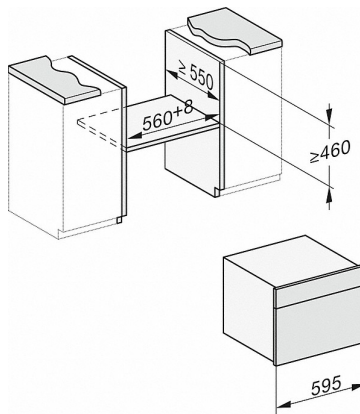

- 1) 400 mm
- 2) 360 mm
- 3) 47 mm
- 4) 24 mm
- 5) 32.5 mm

DG7x40, DGC7x4x, DGC7x6x, DG7635, DGM7x4x,  
DO7860, H2860B/BP, H7240BM, H7x40BM, H7x4xB/BP,  
H7x6xB/BP, Skizze

- 1) 400 mm
- 2) 360 mm
- 3) 47 mm
- 4) 27 mm
- 5) 32.5 mm

ESW7x20, Skizze

ESW7x20, DG7xxx, DGM7xxx Skizze

DG 7240

Einbau-Dampfgarer  
für gesundes Kochen mit Automatikprogrammen und Vernetzung.

ESW7x10, Skizze

ESW7x10, EVS7010, DG7x4x, DGM7x4x Skizze

A) 22 mm Glas, 23,3 mm Edelstahl

DG7x4x, DGM7x4x, DGC7x4x, DGC7x4xX Skizze

DG7xxx, DGM7xxx, Skizze

DG7x4x, DGM7x4x, Skizze

DG7x4x, DGM7x4x, DG7x4x-55, DGM7x4x-55, Skizze

A 22 mm Glas  
23,3 mm Edelstahl