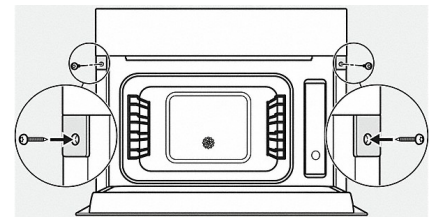

- 1) 400 mm
- 2) 360 mm
- 3) 47 mm
- 4) 24 mm
- 5) 32.5 mm

DG7x40, DGC7x4x, DGC7x6x, DG7635, DGM7x4x,  
DO7860, H2860B/BP, H7240BM, H7x40BM, H7x4xB/BP,  
H7x6xB/BP, Skizze

- 1) 400 mm
- 2) 360 mm
- 3) 47 mm
- 4) 27 mm
- 5) 32.5 mm

ESW7x20, Skizze

ESW7x20, DG7xxx, DGM7xxx Skizze

DG 7240

Einbau-Dampfgarer  
für gesundes Kochen mit Automatikprogrammen und Vernetzung.

ESW7x10, Skizze

ESW7x10, EVS7010, DG7x4x, DGM7x4x Skizze

A) 22 mm Glas, 23,3 mm Edelstahl

DG7x4x, DGM7x4x, DGC7x4x, DGC7x4xX Skizze

DG7xxx, DGM7xxx, Skizze

DG7x4x, DGM7x4x, Skizze

DG7x4x, DGM7x4x, DG7x4x-55, DGM7x4x-55, Skizze

A 22 mm Glas  
23,3 mm Edelstahl