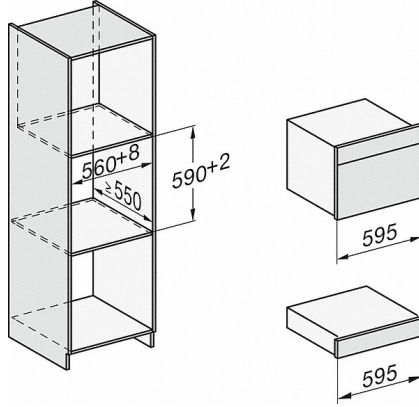

- 1) 400 mm
- 2) 360 mm
- 3) 47 mm
- 4) 24 mm
- 5) 32.5 mm

DG7x40, DGC7x4x, DGC7x6x, DG7635, DGM7x4x,  
DO7860, H2860B/BP, H7240BM, H7x40BM, H7x4xB/BP,  
H7x6xB/BP, Skizze

- 1) 400 mm
- 2) 360 mm
- 3) 47 mm
- 4) 27 mm
- 5) 32.5 mm

ESW7x20, Skizze

ESW7x20, DG7xxx, DGM7xxx Skizze

DG 7240

Einbau-Dampfgarer  
für gesundes Kochen mit Automatikprogrammen und Vernetzung.

ESW7x10, Skizze

ESW7x10, EVS7010, DG7x4x, DGM7x4x Skizze

A) 22 mm Glas, 23,3 mm Edelstahl