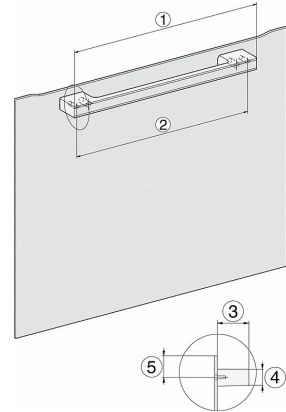

<b>Pflegekomfort</b>	
Edelstahl-Front mit CleanSteel-Oberfläche	•
Edelstahl-Garraum mit Leinenstruktur	•
Externer Dampferzeuger	•
Bodenheizkörper zur Kondensatreduktion	•
Schnellsteckverschluss für Aufnahmegitter	•
Herausnehmbare Aufnahmegitter	•
Automatisches Entkalken	•
CleanGlass-Tür	•
<b>Dampftechnologie und Wasserversorgung</b>	
DualSteam	•
Frischwassertank Volumen in l	1,5
Entnahme Frischwassertank mit Push2release Mechanismus	•
<b>Sicherheit</b>	
Gerätekühlsystem mit Kühler Front	•
Sicherheitsausschaltung	•
Inbetriebnahmesperre	•
Wrasen-Kühlsystem	•
Tastensperre	•
<b>Technische Daten</b>	
L-Garraum	•
Garraumvolumen in l	40
Anzahl der Einschubebenen	4
Türanschlag	unten
Temperaturregelung Dampfgarbetrieb in °C	40
Nischenbreite in mm	560
Nischenhöhe in mm	450
Nischentiefe in mm	550
Gerätebreite in mm	595
Gerätehöhe in mm	455
Gerätetiefe in mm	569
Gewicht in kg	26,5
Gesamtanschlusswert in kW	3,6
Spannung in V	230
Frequenz in Hz	50-60
Phasenanzahl	1
Absicherung in A	16
Anschlusskabel mit Netzstecker	•
Länge der elektrischen Zuleitung in m	2,0
<b>Mitgeliefertes Zubehör</b>	
Herausnehmbare Aufnahmegitter (Paar)	1
Gelochte Edelstahl-Garbehälter	2
Ungelochte Edelstahl-Garbehälter	1
Stellrost	1
Auffangschale	1
Entkalkungstabletten	2

- 1) 400 mm
- 2) 360 mm
- 3) 47 mm
- 4) 24 mm
- 5) 32.5 mm

DG7x40, DGC7x4x, DGC7x6x, DG7635, DGM7x4x,  
DO7860, H2860B/BP, H7240BM, H7x40BM, H7x4xB/BP,  
H7x6xB/BP, Skizze

- 1) 400 mm
- 2) 360 mm
- 3) 47 mm
- 4) 27 mm
- 5) 32.5 mm