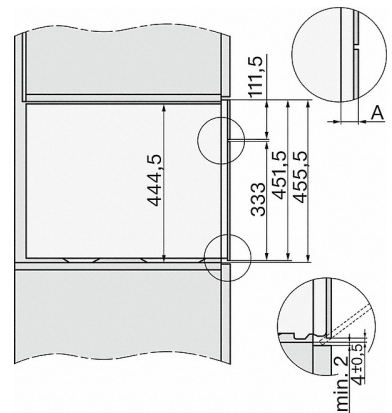

- 1) 400 mm
- 2) 360 mm
- 3) 47 mm
- 4) 24 mm
- 5) 32.5 mm

DG7x40, DGC7x4x, DGC7x6x, DG7635, DGM7x4x,  
DO7860, H2860B/BP, H7240BM, H7x40BM, H7x4xB/BP,  
H7x6xB/BP, Skizze

- 1) 400 mm
- 2) 360 mm
- 3) 47 mm
- 4) 27 mm
- 5) 32.5 mm

ESW7x20, Skizze

ESW7x20, DG7xxx, DGM7xxx Skizze

DG 7240

Einbau-Dampfgarer  
für gesundes Kochen mit Automatikprogrammen und Vernetzung.

ESW7x10, Skizze

ESW7x10, EVS7010, DG7x4x, DGM7x4x Skizze

A) 22 mm Glas, 23,3 mm Edelstahl

DG7x4x, DGM7x4x, DGC7x4x, DGC7x4xX Skizze

DG7xxx, DGM7xxx, Skizze

DG7x4x, DGM7x4x, Skizze

DG7x4x, DGM7x4x, DG7x4x-55, DGM7x4x-55, Skizze

A 22 mm Glas  
23,3 mm Edelstahl