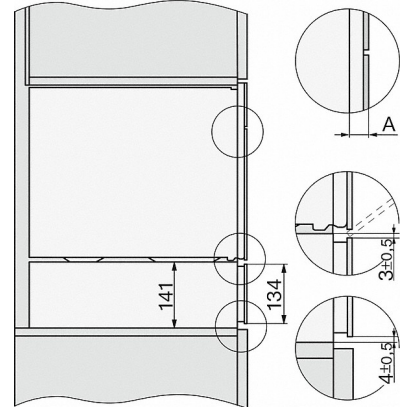

- 1) 400 mm
- 2) 360 mm
- 3) 47 mm
- 4) 24 mm
- 5) 32.5 mm

DG7x40, DGC7x4x, DGC7x6x, DG7635, DGM7x4x,  
DO7860, H2860B/BP, H7240BM, H7x40BM, H7x4xB/BP,  
H7x6xB/BP, Skizze

- 1) 400 mm
- 2) 360 mm
- 3) 47 mm
- 4) 27 mm
- 5) 32.5 mm

ESW7x20, Skizze

ESW7x20, DG7xxx, DGM7xxx Skizze

DG 7240

Einbau-Dampfgarer  
für gesundes Kochen mit Automatikprogrammen und Vernetzung.

ESW7x10, Skizze

ESW7x10, EVS7010, DG7x4x, DGM7x4x Skizze

A) 22 mm Glas, 23,3 mm Edelstahl

DG7x4x, DGM7x4x, DGC7x4x, DGC7x4xX Skizze

DG7xxx, DGM7xxx, Skizze

DG7x4x, DGM7x4x, Skizze

DG7x4x, DGM7x4x, DG7x4x-55, DGM7x4x-55, Skizze

A 22 mm Glas  
23,3 mm Edelstahl