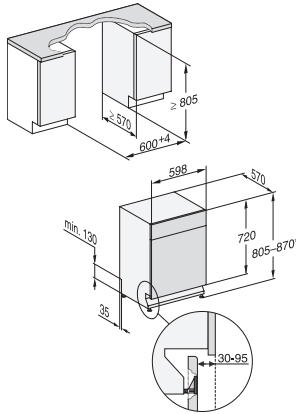

G 7110 SCU AutoDos
 Unterbau-Geschirrspüler
 mit automatischer Dosierung dank AutoDos mit integrierter PowerDisk.

EAN-Nr.: 4002516435655 / Materialnummer: 11780530 / Alte Materialnummer: 21711036A

Spüloptionen	
AutoDos	•
Express	•
Extra sauber	•
Extra trocken	•
Korbgestaltung	
Besteckunterbringung	3D-MultiFlex-Schublade
FlexCare-Tassenauflage	1
Korbgestaltung	ComfortPlus
Anzahl Maßgedecke	14
Sicherheit	
Waterproof-System	•
Sieb-Kontrollanzeige	•
Kindersicherung	•
Technische Daten	
Nischenbreite minimal in mm	600
Nischenbreite maximal in mm	600
Nischenhöhe minimal in mm	805
Nischenhöhe maximal in mm	870
Niscentiefe in mm	570
Gerätebreite in mm	598
Gerätehöhe in mm	805
Gerätetiefe in mm	570
Gerätetiefe bei geöffneter Tür in cm	116,5
Nettogewicht in kg	47,5
Gesamtanschlusswert in kW	2,00
Spannung in V	230
Absicherung in A	10
Phasenanzahl	1
Elektrische Frequenz Standard	50
Länge Wasserzulaufschlauch in m	1,50
Länge Wasserablaufschlauch in m	1,50
Länge der elektrischen Zuleitung in m	1,70
Verfügbare Displaysprachen	
Verfügbare Displaysprachen durch MultiLingua	deutsch, english, hrvatski, română, slovenščina, srpski, ελληνικά

G 7110 SCU AutoDos
Unterbau-Geschirrspüler
mit automatischer Dosierung dank AutoDos mit integrierter PowerDisk.

G7000, unterbau, Einbauskitze, 60cm (Skizze)

1) Gerätehöhe max. 930 mm mit Umbausatz Sockelhöhe –
1 (Material-Nr. 6.394.761)