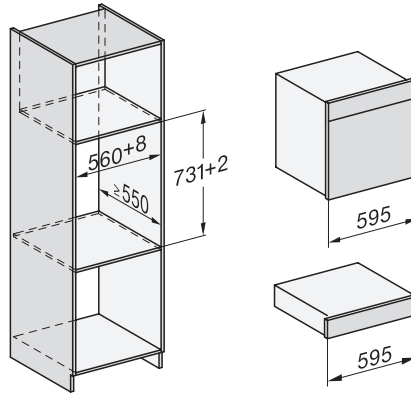

ESW7x10, EVS7010, DGC7x6xHCPro, DGC7x6xHCXPro Skizze