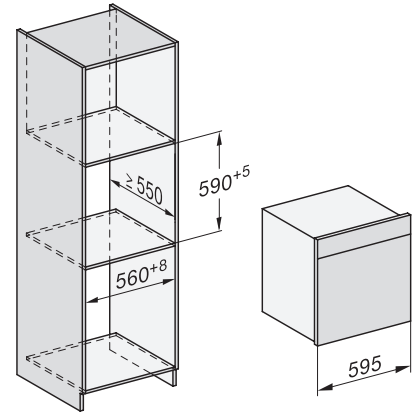

DGC7x6x, DGC7x6xX, DGC7x6xHCPro, DGC7x6xHCXPro Skizze