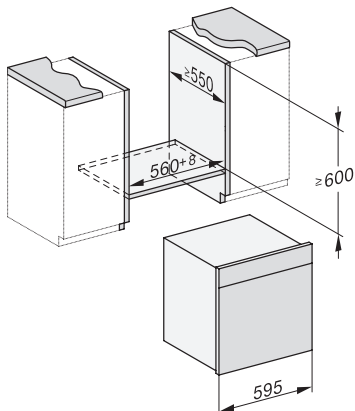

DGC 7460 HCX Pro  
Griffloser Dampfbackofen  
zum Dampfgaren, Backen, Braten mit Vernetzung + BrilliantLight.

ESW7x20, DGC7x6xHCPro, DGC7x6xHCXPro Skizze

ESW7x10, EVS7010, DGC7x6xHCPro, DGC7x6xHCXPro Skizze

DGC7x6x, DGC7x6xX, DGC7x6xHCPro, DGC7x6xHCXPro Skizze

DGC7x6x, DGC7x6xX, DGC7x6xHCPro, DGC7x6xHCXPro Skizze

Arbeitsplattenüberstand ≤ 29 mm

DGC7x6x, DGC7x6xX, DGC7x6xHCPro, DGC7x6xHCXPro Skizze

DGC7x4x, DGC7x4x-55, DGC7xxx, DGC7x4xHCPro, DGC7x4xHCXPro, Skizze