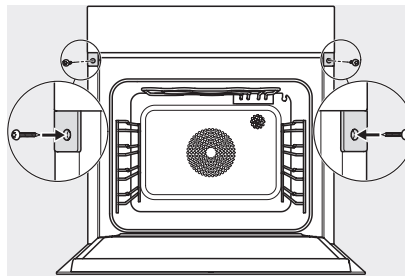

DGC 7460 HCX Pro  
Griffloser Dampfbackofen  
zum Dampfgaren, Backen, Braten mit Vernetzung + BrilliantLight.

EAN-Nr.: 4002516632078 / Materialnummer: 12100200 / Alte Materialnummer: 23746069D

Türanschlag	unten
Garraumbelichtung	BrilliantLight
Temperaturen Backofenbetrieb min. in °C	30
Temperaturen Backofenbetrieb max. in °C	230
Temperaturen Dampfgarbetrieb min. in °C	40
Temperaturen Dampfgarbetrieb max. in °C	100
Nischenbreite min. in mm	560
Nischenbreite max. in mm	568
Nischenhöhe min. in mm	590
Nischenhöhe max. in mm	595
Niscentiefe in mm	555
Gerätebreite in mm	595
Gerätehöhe in mm	596
Gerätetiefe in mm	567
Gewicht in kg	46,4
Gesamtanschlusswert in kW	3,45
Spannung in V	230
Frequenz in Hz	50
Phasenanzahl	1
Absicherung in A	16
Anschlusskabel mit Netzstecker	•
Länge der elektrischen Zuleitung in m	2
Leuchtmittel tauschen	Kundendienst
<b>Mitgeliefertes Zubehör</b>	
Universalblech mit PerfectClean	1
Back- und Bratrost mit PerfectClean	1
Herausnehmbare Aufnahmegitter (Paar)	1
Gelochte Edelstahl-Garbehälter	1
Ungelochte Edelstahl-Garbehälter	1
HydroClean Reiniger	1
Entkalkungstabletten	2
<b>Verfügbare Displaysprachen</b>	
Verfügbare Displaysprachen durch MultiLingua	bahasa malaysia, dansk, deutsch, english, español, français, hrvatski, italiano, magyar, nederlands, norsk, polski, português, русский, română, slovenčina, slovenščina, srpski, suomi, svenska, türkçe, українська, čeština, ελληνικά,

DGC 7460 HCX Pro  
Griffloser Dampfbackofen  
zum Dampfgaren, Backen, Braten mit Vernetzung + BrilliantLight.

ESW7x20, DGC7x6xHCPro, DGC7x6xHCXPro Skizze

ESW7x10, EVS7010, DGC7x6xHCPro, DGC7x6xHCXPro Skizze

DGC7x6x, DGC7x6xX, DGC7x6xHCPro, DGC7x6xHCXPro Skizze

DGC7x6x, DGC7x6xX, DGC7x6xHCPro, DGC7x6xHCXPro Skizze

Arbeitsplattenüberstand ≤ 29 mm

DGC7x6x, DGC7x6xX, DGC7x6xHCPro, DGC7x6xHCXPro Skizze

DGC7x4x, DGC7x4x-55, DGC7xxx, DGC7x4xHCPro, DGC7x4xHCXPro, Skizze