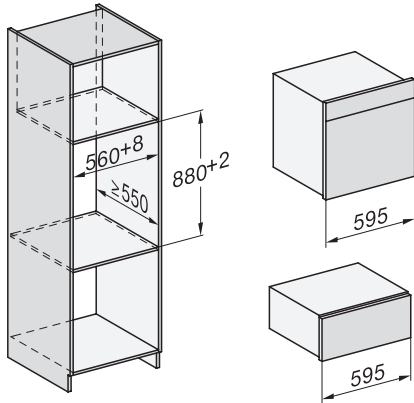

DGC 7460 HCX Pro
Griffloser Dampfbackofen
zum Dampfgaren, Backen, Braten mit Vernetzung + BrilliantLight.

ESW7x20, DGC7x6xHCPro, DGC7x6xHCXPro Skizze