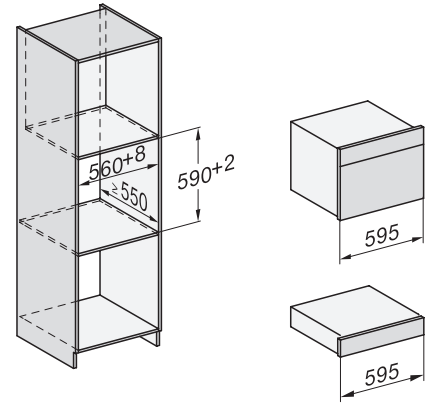

### Kompakt-Dampfbackofen

zum Dampfgaren, Backen, Braten mit Speisethermometer + Menügarer.

DG2840, DG7x40, DGC7x4x, DG7x6x, DGC7x6x, DGD7635, DGM7x4x, DO7860, H28x0B/BP, H7x4xB/BM/BP, H7x6xB/BP, Skizze

1) 400 mm, 2) 360 mm, 3) 47 mm, 4) 24 mm, 5) 32.5 mm

ESW7x20, DGC7x4xHCPro, DGC7x4xHCXPro, Skizze

ESW7x10, DGC7x4xHCPro, DGC7x4xHCXPro, Skizze

DG7x4x, DGM7x4x, DGC7x4x, DGC7x4xX, DGC7x4xHCPro, DGC7x4xHCXPro Skizze