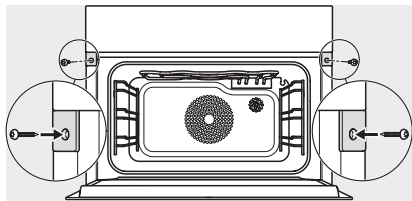

DGC 7640 HC Pro

Kompakt-Dampfbackofen

zum Dampfgaren, Backen, Braten mit Speisethermometer + Menügarer.

DG2840, DG7x40, DGC7x4x, DG7x6x, DGC7x6x, DGD7635, DGM7x4x, DO7860, H28x0B/BP, H7x4xB/BM/BP, H7x6xB/BP, Skizze

1) 400 mm, 2) 360 mm, 3) 47 mm, 4) 24 mm, 5) 32.5 mm

ESW7x20, DGC7x4xHCPro, DGC7x4xHCXPro, Skizze

ESW7x10, DGC7x4xHCPro, DGC7x4xHCXPro, Skizze

DG7x4x, DGM7x4x, DGC7x4x, DGC7x4xX, DGC7x4xHCPro, DGC7x4xHCXPro Skizze

DGC7x4x, DGC7x4xX, DGC7x4xHCPro, DGC7x4xHCXPro Skizze

DGC7x4x, DGC7x4x-55, DGC7xxx, DGC7x4xHCPro, DGC7x4xHCXPro, Skizze

DGC7x4x, DGC7x4xX, DGC7x4xHCPro, DGC7x4xHCXPro Skizze

DGC7x4x, DGC7x4xX, Skizze

A) 22 mm Glas, 23,3 mm Edelstahl