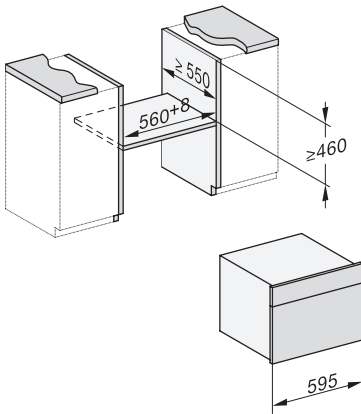

### Kompakt-Dampfbackofen

zum Dampfgaren, Backen, Braten mit Speisethermometer + Menügarer.

DG2840, DG7x40, DGC7x4x, DG7x6x, DGC7x6x, DGD7635, DGM7x4x, DO7860, H28x0B/BP, H7x4xB/BM/BP, H7x6xB/BP, Skizze

1) 400 mm, 2) 360 mm, 3) 47 mm, 4) 24 mm, 5) 32.5 mm

ESW7x20, DGC7x4xHCPro, DGC7x4xHCXPro, Skizze

ESW7x10, DGC7x4xHCPro, DGC7x4xHCXPro, Skizze

DG7x4x, DGM7x4x, DGC7x4x, DGC7x4xX, DGC7x4xHCPro, DGC7x4xHCXPro Skizze