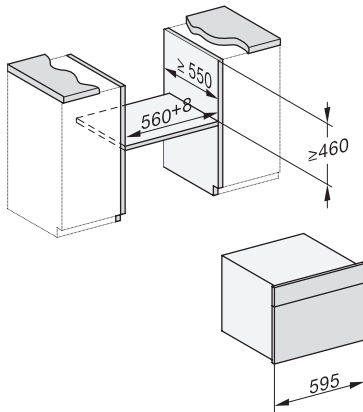

DGC 7840 HC Pro

Kompakt-Dampfbackofen

zum Dampfgaren, Backen, Braten mit kabellosem Speisethermometer + Menügaren.

DG2840, DG7x40, DGC7x4x, DG7x6x, DGC7x6x, DGD7635, DGM7x4x, DO7860, H28x0B/BP, H7x4xB/BM/BP, H7x6xB/BP, Skizze

1) 400 mm, 2) 360 mm, 3) 47 mm, 4) 24 mm, 5) 32.5 mm

ESW7x20, DGC7x4xHCPro, DGC7x4xHCXPro, Skizze

ESW7x10, DGC7x4xHCPro, DGC7x4xHCXPro, Skizze

DG7x4x, DGM7x4x, DGC7x4x, DGC7x4xX, DGC7x4xHCPro, DGC7x4xHCXPro Skizze

DGC7x4x, DGC7x4xX, DGC7x4xHCPro, DGC7x4xHCXPro Skizze

DGC7x4x, DGC7x4x-55, DGC7xxx, DGC7x4xHCPro, DGC7x4xHCXPro, Skizze

DGC7x4x, DGC7x4xX, DGC7x4xHCPro, DGC7x4xHCXPro Skizze

DGC7x4x, DGC7x4xX, Skizze

A) 22 mm Glas, 23,3 mm Edelstahl