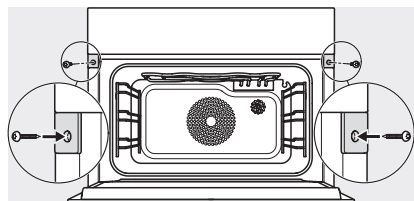

DGC 7840 HC Pro

Kompakt-Dampfbackofen

zum Dampfgaren, Backen, Braten mit kabellosem Speisethermometer + Menügaren.

DG2840, DG7x40, DGC7x4x, DG7x6x, DGC7x6x, DGD7635, DGM7x4x, DO7860, H28x0B/BP, H7x4xB/BM/BP, H7x6xB/BP, Skizze

1) 400 mm, 2) 360 mm, 3) 47 mm, 4) 24 mm, 5) 32.5 mm

ESW7x20, DGC7x4xHCPro, DGC7x4xHCXPro, Skizze

ESW7x10, DGC7x4xHCPro, DGC7x4xHCXPro, Skizze

DG7x4x, DGM7x4x, DGC7x4x, DGC7x4xX, DGC7x4xHCPro, DGC7x4xHCXPro Skizze

DGC7x4x, DGC7x4xX, DGC7x4xHCPro, DGC7x4xHCXPro Skizze

DGC7x4x, DGC7x4x-55, DGC7xxx, DGC7x4xHCPro, DGC7x4xHCXPro, Skizze

DGC7x4x, DGC7x4xX, DGC7x4xHCPro, DGC7x4xHCXPro Skizze

DGC7x4x, DGC7x4xX, Skizze

A) 22 mm Glas, 23,3 mm Edelstahl