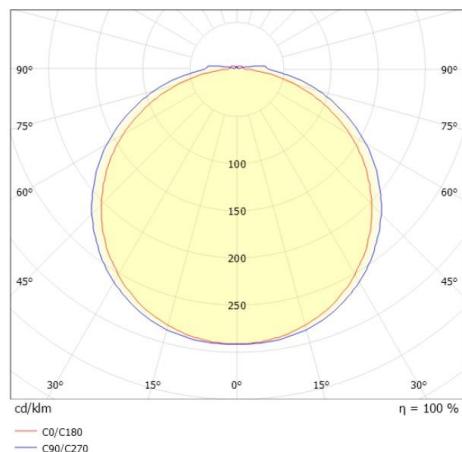

MUSO

222-00066

MUSO LINEAR SD DECKENAUFBAULEUCHTE weiß, ähnlich RAL 9003, Polycarbonat Abdeckung Ausstrahlwinkel 120°, Lichtaustritt direkt, mit Betriebsgerät, Dimmbarkeit: nicht dimmbar, IP54,

SKIZZE

TECHNISCHE DETAILS

Systemleistung [W]	18
Leuchtmittel	LED
Lichtstrom [lm]	2450/2560
Lichtfarbe [K]	3000/4000K
CRI	>80
Optik	Polycarbonat Abdeckung
Betriebsgerät	mit Betriebsgerät
Dimmbarkeit	nicht dimmbar
Lichtaustritt	direkt
Ausstrahlwinkel [°]	120°
Spannung [V]	220-240V 50/60Hz
Länge [mm]	600
Breite [mm]	140
Höhe [mm]	52
Schutzart [IP]	IP54
Schutzklasse	Schutzklasse II
Nettogewicht [kg]	1,38
Farbe Leuchte	weiß
RAL	9003
EAN-Nummer	9010870300750
Lebensdauer [h]	L80 B10 50 000
Energieeffizienzkl.	D

LICHTVERTEILUNGSKURVE

Die Werte sind Bemessungswerte. Leistung und Lichtstrom unterliegen initial einer Toleranz von +/- 10%. Toleranz der Farbtemperatur: +/- 150 K. Die Werte gelten wenn nicht anders angegeben für eine Umgebungstemperatur von 25°C.