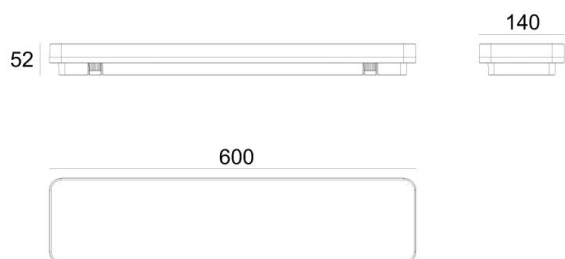

MUSO

222-00066

MUSO LINEAR SD DECKENAUFBAULEUCHTE weiß, ähnlich RAL 9003, Polycarbonat Abdeckung Ausstrahlwinkel 120°, Lichtaustritt direkt, mit Betriebsgerät, Dimmbarkeit: nicht dimmbar, IP54,

SKIZZE

TECHNISCHE DETAILS

Systemleistung [W]	18
Leuchtmittel	LED
Lichtstrom [lm]	2450/2560
Lichtfarbe [K]	3000/4000K
CRI	>80
Optik	Polycarbonat Abdeckung
Betriebsgerät	mit Betriebsgerät
Dimmbarkeit	nicht dimmbar
Lichtaustritt	direkt
Ausstrahlwinkel [°]	120°
Spannung [V]	220-240V 50/60Hz
Länge [mm]	600
Breite [mm]	140
Höhe [mm]	52
Schutzart [IP]	IP54
Schutzklasse	Schutzklasse II
Nettogewicht [kg]	1,38
Farbe Leuchte	weiß
RAL	9003
EAN-Nummer	9010870300750
Lebensdauer [h]	L80 B10 50 000
Energieeffizienzkl.	D

LICHTVERTEILUNGSKURVE

Die Werte sind Bemessungswerte. Leistung und Lichtstrom unterliegen initial einer Toleranz von +/- 10%. Toleranz der Farbtemperatur: +/- 150 K. Die Werte gelten wenn nicht anders angegeben für eine Umgebungstemperatur von 25°C.