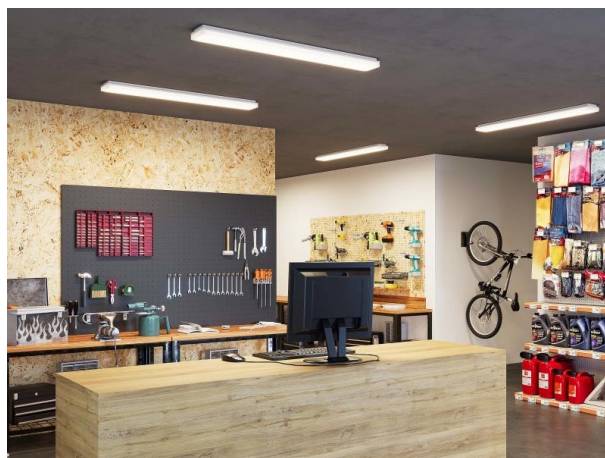

MUSO

222-00066

MUSO LINEAR SD DECKENAUFBAULEUCHTE weiß, ähnlich RAL 9003, Polycarbonat Abdeckung Ausstrahlwinkel 120°, Lichtaustritt direkt, mit Betriebsgerät, Dimmbarkeit: nicht dimmbar, IP54,

SKIZZE

TECHNISCHE DETAILS