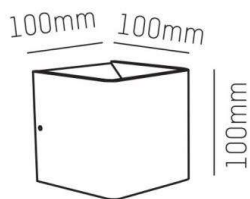

NOVEL

472-39290140

NOVEL W WANDAUFBAULEUCHTE aus Aluminium, natur eloxiert, Lichtaustritt direkt/- indirekt, mit Betriebsgerät, Dimmbarkeit: nicht dimmbar, IP20,

SKIZZE

TECHNISCHE DETAILS

Systemleistung [W]	8
Leuchtmittel	LED
Lichtstrom [lm]	292
Lichtfarbe [K]	3000K
CRI	>90
Betriebsgerät	mit Betriebsgerät
Dimmbarkeit	nicht dimmbar
Lichtaustritt	direkt/- indirekt
Spannung [V]	220-240V 50/60Hz
Material	Aluminium
Länge [mm]	100
Breite [mm]	100
Höhe [mm]	100
Schutzart [IP]	IP20
Schutzklasse	Schutzklasse I
Nettogewicht [kg]	0,68
Farbe Leuchte	natur eloxiert
EAN-Nummer	9010506027242
Lebensdauer [h]	L80 B10 20 000
Energieeffizienzkl.	D