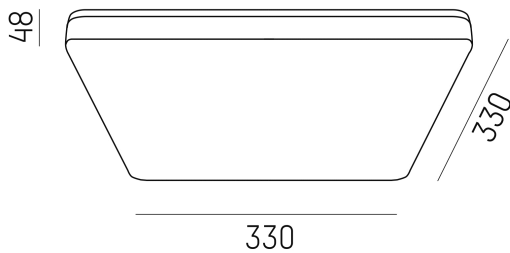

**MUSO**

**501-q3319150**

MUSO DECKENAUFBAULEUCHTE aus Kunststoff, weiß, ähnlich RAL 9010, Lichtaustritt direkt, mit Betriebsgerät, max. 320mA IP54 50 Leuchten pro B16A Leitungsschutzschalter

**SKIZZE**

**TECHNISCHE DETAILS**

Länge [mm]	330
Breite [mm]	330
Höhe [mm]	48
Schutzart [IP]	IP54
Schutzklasse	Schutzklasse II

Farbe	weiß
RAL	9010
EAN-Nummer	9008905920783
Lebensdauer [h]	25000
Energieeffizienzkl.	A++-A

Die Werte sind Bemessungswerte. Leistung und Lichtstrom unterliegen initial einer Toleranz von +/- 10%. Toleranz der Farbtemperatur: +/- 150 K. Die Werte gelten wenn nicht anders angegeben für eine Umgebungstemperatur von 25°C.